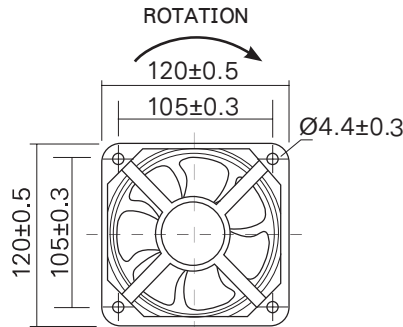

#### GENERAL SPECIFICATIONS

FRAME SIZE : 120x120x38mm.

HOUSING : ALUMINIUM ALLOY

IMPELLER : PBT THERMOPLASTIC UL94V-0

BEARING TYPE : BALL BEARING

OPERATION TEMPERATURE : -10°C - +65°C

RELATIVE HUMIDITY : 35% ~ 85%

MOTOR : *CAPACITOR-RUN INDUCTION MOTOR (H7PC...)*

*SHADED POLE INDUCTION MOTOR (H7PS...)*

*IMPEDANCE PROTECTED*

WB123H7PC...

\* หน่วย : mm. \*

WB123H7PS....

\* หน่วย : mm. \*

MODEL	VOLTAGE (V)	FREQ (HZ)	CURRENT (A)	POWER (W)	SPEED (RPM)	NOISE (DBA)	AIRFLOW (CFM)	ราคา/หน่วย (บาท)
WB123H7PC-A1L-G	100-125vac	50/60	0.17/0.18	22/22	2800/3300	45/45	109/130	700.-
WB123H7PC-A2L-G	200-240vac	50/60	0.10/0.11	21/21	2800/3300	45/45	109/130	700.-
WB123H7PS-A1L-G	100-125vac	50/60	0.28	24	2450/2800	42/46	92/108	600.-
WB123H7PS-A2L-G	200-240vac	50/60	0.14	24	2450/2800	42/46	92/108	600.-

ตะแกรง G-120  
ราคา 35 บาท

\* หน่วย : mm. \*

ฟิลเตอร์ SA-120  
ราคา 80 บาท

\* หน่วย : mm. \*

ฟิลเตอร์ WFP-803  
ราคา 280 บาท

\* หน่วย : mm. \*

ฟิลเตอร์ WFT-205  
ราคา 450 บาท

\* หน่วย : mm. \*