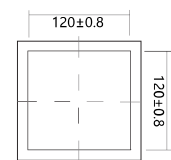

* หน่วย : mm. *