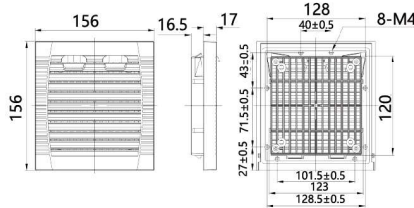

* ราคาสินค้าไม่รวมภาษีมูลค่าเพิ่มและราคาอาจเปลี่ยนแปลงได้โดยไม่ต้องแจ้งให้ทราบล่วงหน้า *