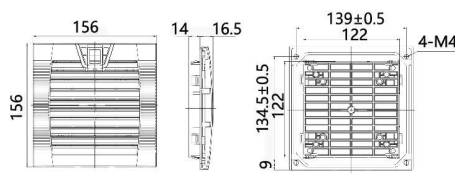

* ราคาสินค้าไม่รวมภาษีมูลค่าเพิ่มและราคาอาจเปลี่ยนแปลงได้โดยไม่ต้องแจ้งให้ทราบล่วงหน้า *