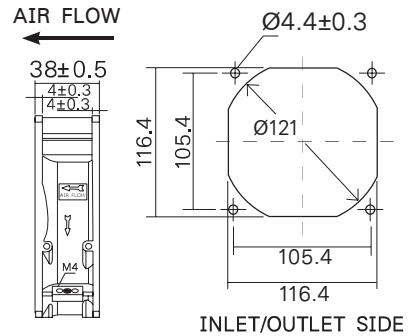

#### GENERAL SPECIFICATIONS

FRAME SIZE : 120x120x38mm.

HOUSING : ALUMINIUM ALLOY

IMPELLER : PBT THERMOPLASTIC UL94V-0

BEARING TYPE : BALL BEARING

OPERATION TEMPERATURE : -10°C - +65°C

RELATIVE HUMIDITY : 35% ~ 85%

MOTOR : *CAPACITOR-RUN INDUCTION MOTOR (H7PC...)*

*SHADED POLE INDUCTION MOTOR (H7PS...)*

*IMPEDANCE PROTECTED*

WB123H7PC...

\* หน่วย : mm. \*

WB123H7PS....

\* หน่วย : mm. \*

MODEL	VOLTAGE (V)	FREQ (HZ)	CURRENT (A)	POWER (W)	SPEED (RPM)	NOISE (DBA)	AIRFLOW (CFM)	ราคา/หน่วย (บาท)
WB123H7PC-A1L-G	100-125vac	50/60	0.17/0.18	22/22	2800/3300	45/45	109/130	700.-
WB123H7PC-A2L-G	200-240vac	50/60	0.10/0.11	21/21	2800/3300	45/45	109/130	700.-
WB123H7PS-A1L-G	100-125vac	50/60	0.28	24	2450/2800	42/46	92/108	600.-
WB123H7PS-A2L-G	200-240vac	50/60	0.14	24	2450/2800	42/46	92/108	600.-

ตะแกรง G-120  
ราคา 35 บาท

\* หน่วย : mm. \*

ฟิลเตอร์ SA-120  
ราคา 80 บาท

\* หน่วย : mm. \*

ฟิลเตอร์ WFP-803  
ราคา 280 บาท

\* หน่วย : mm. \*

ฟิลเตอร์ WFT-205  
ราคา 450 บาท

\* หน่วย : mm. \*