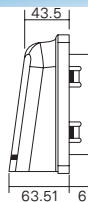

#### GENERAL SPECIFICATIONS

FRAME SIZE : 120x120x38mm.

HOUSING : ALUMINIUM ALLOY

IMPELLER : PBT THERMOPLASTIC UL94V-0

BEARING TYPE : BALL BEARING

OPERATION TEMPERATURE : -10°C - +65°C

RELATIVE HUMIDITY : 35% ~ 85%

ตะแกรง G-120  
ราคา 35 บาท

\* หน่วย : mm. \*

ฟิลเตอร์ SA-120  
ราคา 80 บาท

\* หน่วย : mm. \*

ฟิลเตอร์ WFP-803  
ราคา 280 บาท

\* หน่วย : mm. \*

ฟิลเตอร์ WFT-205  
ราคา 450 บาท

\* หน่วย : mm. \*

ฟิลเตอร์ WFC-120  
ราคา 280 บาท

\* หน่วย : mm. \*

ฟิลเตอร์ WFD-120  
ราคา 320 บาท

\* หน่วย : mm. \*

ฟิลเตอร์กันน้ำ WFU-9803P2  
ราคา 1,000 บาท

\* หน่วย : mm. \*

\* ราคาสินค้าไม่รวมภาษีมูลค่าเพิ่มและราคาอาจเปลี่ยนแปลงได้โดยไม่ต้องแจ้งให้ทราบล่วงหน้า \*