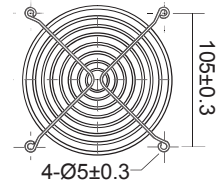

#### GENERAL SPECIFICATIONS

FRAME SIZE : 120x120x38mm.

HOUSING : ALUMINIUM ALLOY

IMPELLER : PBT THERMOPLASTIC UL94V-0

BEARING TYPE : BALL BEARING

OPERATION TEMPERATURE : -10°C - +65°C

RELATIVE HUMIDITY : 35% ~ 85%

MOTOR : *CAPACITOR-RUN INDUCTION MOTOR (H7PC...)*

*SHADED POLE INDUCTION MOTOR (H7PS...)*

*IMPEDANCE PROTECTED*

WB123H7PC...

\* หน่วย : mm. \*

WB123H7PS....

\* หน่วย : mm. \*

MODEL	VOLTAGE (V)	FREQ (HZ)	CURRENT (A)	POWER (W)	SPEED (RPM)	NOISE (DBA)	AIRFLOW (CFM)	ราคา/หน่วย (บาท)
WB123H7PC-A1L-G	100-125vac	50/60	0.17/0.18	22/22	2800/3300	45/45	109/130	700.-
WB123H7PC-A2L-G	200-240vac	50/60	0.10/0.11	21/21	2800/3300	45/45	109/130	700.-
WB123H7PS-A1L-G	100-125vac	50/60	0.28	24	2450/2800	42/46	92/108	600.-
WB123H7PS-A2L-G	200-240vac	50/60	0.14	24	2450/2800	42/46	92/108	600.-

ตะแกรง G-120  
ราคา 35 บาท

\* หน่วย : mm. \*

ฟิลเตอร์ SA-120  
ราคา 80 บาท

\* หน่วย : mm. \*

ฟิลเตอร์ WFP-803  
ราคา 280 บาท

\* หน่วย : mm. \*

ฟิลเตอร์ WFT-205  
ราคา 450 บาท

\* หน่วย : mm. \*