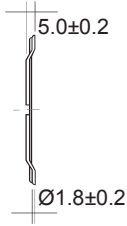

#### GENERAL SPECIFICATIONS

FRAME SIZE : 120x120x38mm.

HOUSING : ALUMINIUM ALLOY

IMPELLER : PBT THERMOPLASTIC UL94V-0

BEARING TYPE : BALL BEARING

OPERATION TEMPERATURE : -10°C - +65°C

RELATIVE HUMIDITY : 35% ~ 85%

MOTOR : *CAPACITOR-RUN INDUCTION MOTOR (H7PC...)*

*SHADED POLE INDUCTION MOTOR (H7PS...)*

*IMPEDANCE PROTECTED*

WB123H7PC...

\* หน่วย : mm. \*

WB123H7PS....

\* หน่วย : mm. \*

MODEL	VOLTAGE (V)	FREQ (HZ)	CURRENT (A)	POWER (W)	SPEED (RPM)	NOISE (DBA)	AIRFLOW (CFM)	ราคา/หน่วย (บาท)
WB123H7PC-A1L-G	100-125vac	50/60	0.17/0.18	22/22	2800/3300	45/45	109/130	700.-
WB123H7PC-A2L-G	200-240vac	50/60	0.10/0.11	21/21	2800/3300	45/45	109/130	700.-
WB123H7PS-A1L-G	100-125vac	50/60	0.28	24	2450/2800	42/46	92/108	600.-
WB123H7PS-A2L-G	200-240vac	50/60	0.14	24	2450/2800	42/46	92/108	600.-

ตะแกรง G-120  
ราคา 35 บาท

\* หน่วย : mm. \*

ฟิลเตอร์ SA-120  
ราคา 80 บาท

\* หน่วย : mm. \*

ฟิลเตอร์ WFP-803  
ราคา 280 บาท

\* หน่วย : mm. \*

ฟิลเตอร์ WFT-205  
ราคา 450 บาท

\* หน่วย : mm. \*