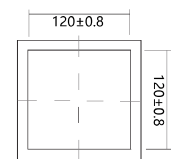

* หน่วย : mm. *