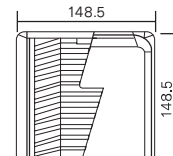

#### GENERAL SPECIFICATIONS

FRAME SIZE : 120x120x38mm.

HOUSING : ALUMINIUM ALLOY

IMPELLER : PBT THERMOPLASTIC UL94V-0

BEARING TYPE : BALL BEARING

OPERATION TEMPERATURE : -10°C - +65°C

RELATIVE HUMIDITY : 35% ~ 85%

ฟิลเตอร์ WFC-120  
ราคา 280 บาท

\* หน่วย : mm. \*

ฟิลเตอร์ WFD-120  
ราคา 320 บาท

\* หน่วย : mm. \*

ฟิลเตอร์กันน้ำ WFU-9803P2  
ราคา 1,000 บาท

\* หน่วย : mm. \*

\* ราคาสินค้าไม่รวมภาษีมูลค่าเพิ่มและราคาอาจเปลี่ยนแปลงได้โดยไม่ต้องแจ้งให้ทราบล่วงหน้า \*