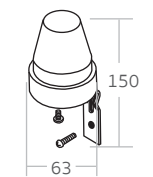

☐ **LX-P02**

220V/AC

50Hz

2-100 Lux Adjustable

10A

1/100

275.-

☐ **LX-P07**

220V/AC

50Hz

10-45 Lux

10A

1/50

475.-