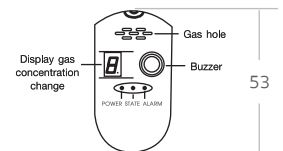

อุปกรณ์ตรวจจับแก๊สพร้อมสัญญาณเตือน / Gas Alarm Sensors **IP20**

☐ **LX-GA-GS**

220VAC
50Hz

>85dB

LPG,
natural gas,
town gas

1/50

750.-

เสียงไฟบ้าน

รูปแบบการทำงาน

สำหรับตรวจจับแก๊ส LPG ควรติดตั้งในห้องที่อาจจะมีการรั่วของแก๊สได้ เช่น ห้องครัว ควรติดตั้งเหนือพื้นไม่เกิน 1 เมตร และเป็นบริเวณที่อากาศระบายได้สะดวก

Product	Cat.No.	Power source	Power frequency	Rated Load	Detection Distance	Pack	Price	Dimension (mm.)