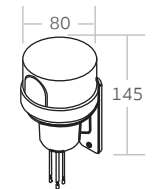

รูปแบบการทำงาน

สวิตช์แสงแดดใช้ เปิด-ปิด ไฟโดยตามสภาวะแสง ไม่ขึ้นกับความชื้นในอากาศ สวิตช์จะทำงานในสภาวะแสงน้อยหรือเวลากลางคืนเท่านั้น จะช่วยให้ประหยัดค่าไฟและสะดวกในการใช้งานควรใช้กับไฟที่ต้องติดทุกคืน เช่น ไฟถนน ไฟรั้วบ้าน ไฟในสวน เป็นต้น

* ใช้ได้กับหลอดไส้, หลอดฟลูออเรสเซนต์และหลอด LED

Product	Cat.No.	Power	Beep	Detect gas	Pack	Price	Dimension (mm.)