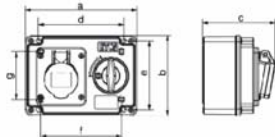

MODEL		HTPZ314	HTPZ324
earth contact position		6h	
rated current (A)		16	32
pole		4	
dimension (mm)	a	167	167
	b	120	120
	c	111.5	118
	d	128	128
	e	102.8	102.8
	f	121	121
	g	71	71
cable nominal cross-section area (mm²)		1.5~4	2.5~10
Price		1,150.-	1,500.-