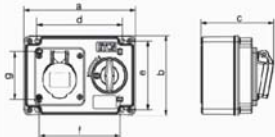

MODEL		HTPZ315	HTPZ325
earth contact position		6h	
rated current (A)		16	32
pole		5	
dimension (mm)	a	167	167
	b	120	120
	c	112	120.5
	d	128	128
	e	102.8	102.8
	f	121	121
	g	71	71
cable nominal cross-section area (mm²)		1.5~4	2.5~10
Price		1,325.-	1,650.-

HTN SERIES IP67

PLUGS IP67

ปลั๊กตัวผู้กันน้ำ