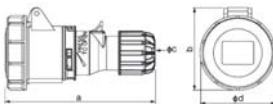

current: 16A | 32A
voltage: 400V~3P+N+E
IP67 watertight

MODEL	HTN2151	HTN2251
earth contact position	6h	
rated current (A)	16	32
pole	5	
dimension (mm)	a	146
	b	93
	c	17
	d	86.5
cable nominal cross- section area (mm²)	1~2.5	2.5~6
Price	290.-	410.-