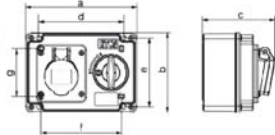

### เต้ารับพร้อมสวิตช์อินเตอร์ล็อก

current: 16A | 32A  
voltage: 230V~2P+E  
IP44 splash proof

MODEL		HTPZ313	HTPZ323
earth contact position		6h	
rated current (A)		16	32
pole		3	
dimension (mm)	a	167	167
	b	120	120
	c	108	118
	d	128	128
	e	102.8	102.8
	f	121	121
	g	71	71
cable nominal cross-section area (mm <sup>2</sup> )		1.5~4	2.5~10
Price		1,040.-	1,300.-