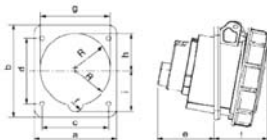

### FLANGED SOCKETS IP67

เต้ารับฝังเตียงกันน้ำ

current: 16A | 32A  
voltage: 230V~2P+E  
IP67 watertight

current: 16A | 32A  
voltage: 400V~3P+E  
IP67 watertight

MODEL		HTN3131	HTN3231
earth contact position		6h	
rated current (A)		16	32
pole		3	
dimension (mm)	a	75.5	75.5
	b	86.5	86.5
	c	61	61
	d	61	61
	e	41	52.5
	f	45	49.5
	g	64	64
	h	35	35
	l	38	38
	R	32	32
	r	7	7
cable nominal cross-section area (mm <sup>2</sup> )		1.5~4	2.5~10
Price		190.-	260.-