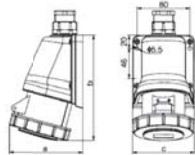

MODEL		HTN1141	HTN1241
earth contact position		6h	
rated current (A)		16	32
pole		4	
dimension (mm)	a	104	114
	b	150	162
	c	93.5	93.5
cable nominal cross- section area (mm²)		1.5~4	2.5~10
Price		310.-	410.-