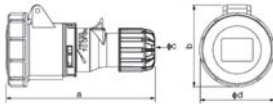

current: 16A | 32A
voltage: 400V~3P+E
IP67 watertight

MODEL	HTN2141	HTN2241
earth contact position	6h	
rated current (A)	16	32
pole	4	
dimension (mm)	a	138
	b	85
	c	15
	d	79
cable nominal cross- section area (mm²)	1~2.5	2.5~6
Price	255.-	340.-