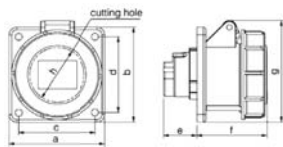

### FLANGED SOCKETS IP67

เต้ารับฝังตรงกันน้ำ

current: 16A | 32A  
voltage: 230V~2P+E  
IP67 watertight

MODEL		HTN4131	HTN4231
earth contact position		6h	
rated current (A)		16	32
pole		3	
dimension (mm)	a	75	75
	b	75	75
	c	60	60
	d	60	60
	e	25.8	29.2
	f	54.5	64.5
	g	80.5	97.5
	h	43	57.5
cable nominal cross- section area (mm <sup>2</sup> )		1.5~4	2.5~10
Price		190.-	260.-