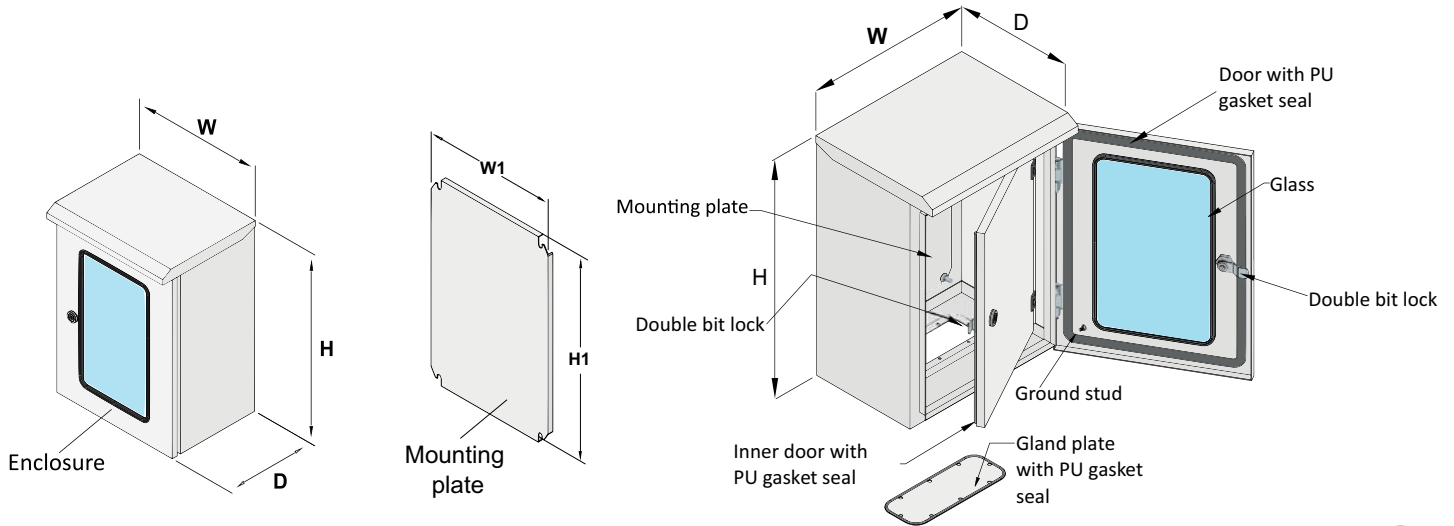

Hygienic Designed Corner

CESG-STL has a double door, a canopy, and a glass window on the front door. The enclosure is made of stainless-steel Grade SUS304 which can endure the high humidity environment. The enclosure is suitable for outdoor purposes. Available in 14 standard sizes.

ตู้ CESG สแตนเลส เป็นตู้ประตูสองชั้น และมีกระจกหน้าต่างที่ออกแบบมารองรับการใช้งานบริเวณกลางแจ้ง และภายนอกอาคาร วัสดุผลิตจากสแตนเลส SUS304 และสามารถกันน้ำและฝุ่นได้ถึง IP-55

Specification

Material	Stainless Steel Sheet SUS304			
Size	Enclosure Frame	Door	Gland Plate	Mounting Plate
CESG-STL-01 to CESG-STL-14	1.5 mm.	1.5 mm.	1.5 mm.	1.5 mm.
Finished Surface	Brushed			
Protection Rating	IP55			
Supply Include	Gland plate and Door with PU gasket seal / Double bit lock with key			

Price List

รุ่น Model	ขนาดตู้ Enclosure Dimensions			เพลที่ยึดอุปกรณ์ Mounting Plate		จำนวนลิ็อค Door handle lock Qty.	น้ำหนักตู้ Approx. Weight (Kg.)	ราคาต่อหน่วย Unit Price (Baht)
	Width (W)	Height (H)	Depth (D)	Dimension (mm.) W1 H1				
CESG-STL-01	280	350	200	205	210	1	9.68	10,500.00
CESG-STL-02	300	450	200	225	310	1	12.48	12,500.00
CESG-STL-03	300	450	250	225	310	1	13.58	14,500.00
CESG-STL-04	350	450	250	275	310	1	15.21	15,500.00
CESG-STL-05	350	500	250	275	360	2	16.63	16,500.00
CESG-STL-06	400	500	250	325	360	2	18.41	17,600.00
CESG-STL-07	450	600	300	375	460	2	24.93	20,500.00
CESG-STL-08	500	600	300	425	460	2	27.07	22,500.00
CESG-STL-09	550	700	250	475	560	2	33.33	23,600.00
CESG-STL-10	630	750	250	555	610	2	39.27	24,500.00
CESG-STL-11	630	900	250	555	760	2	45.77	25,600.00
CESG-STL-12	700	1100	250	625	960	2	58.23	32,600.00
CESG-STL-13	800	1200	300	725	1060	2	76.63	40,000.00
CESG-STL-14	900	1200	300	825	1060	2	84.07	43,000.00