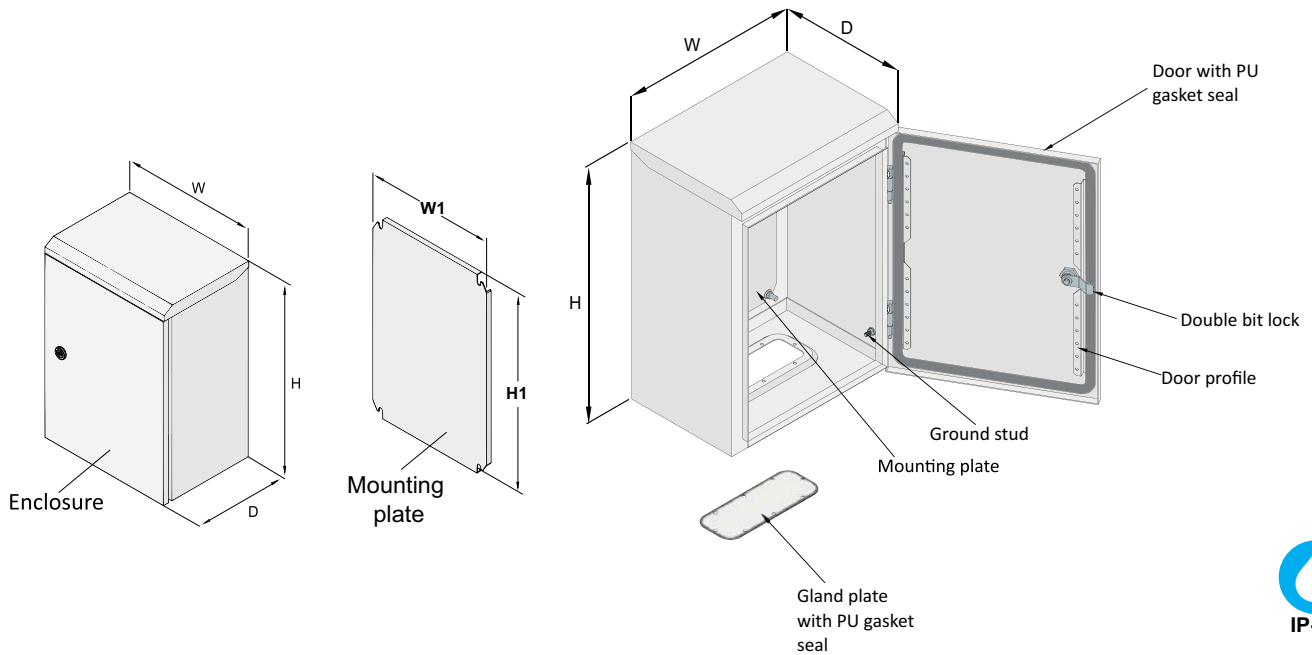

Hygienic Designed Corner

CES-STL IP55. This compact enclosure comes with a canopy that provides extra prevention from the ingress of water spray. This series is suitable for outdoor purposes. It is made of stainless-steel Grade SUS304 which can endure the high humidity environment. Available in 14 standard sizes.

ตู้ CES สแตนเลส ออกแบบมารองรับการใช้งานบริเวณกลางแจ้ง และภายนอกอาคาร วัสดุผลิตจากสแตนเลส SUS304 และสามารถกันน้ำและฝุ่นได้ถึง IP-55

Specification

Material	Stainless Steel Sheet SUS304			
Size	Enclosure Frame	Door	Gland Plate	Mounting Plate
CES-STL-01 to CES-STL-14	1.5 mm.	1.5 mm.	1.5 mm.	1.5 mm.
Finished Surface	Brushed			
Protection Rating	IP55			
Supply Include	Gland plate and Door with PU gasket seal / Double bit lock with key			

Price List

รุ่น Model	ขนาดตู้ Enclosure Dimensions			เพลที่ยึดอุปกรณ์ Mounting Plate		จำนวนลิค Door handle lock Qty.	น้ำหนักตู้ Approx. Weight (Kg.)	ราคาต่อหน่วย Unit Price (Baht)
	Width (W)	Height (H)	Depth (D)	Dimension (mm.) W1 H1				
CES-STL-01	280	350	150	220	255	1	7.81	8,800.00
CES-STL-02	300	450	150	240	355	1	9.95	10,500.00
CES-STL-03	300	450	200	240	355	1	11.05	12,500.00
CES-STL-04	350	450	200	290	355	1	12.33	13,500.00
CES-STL-05	350	500	200	290	405	2	13.43	14,500.00
CES-STL-06	400	500	200	340	405	2	14.77	15,500.00
CES-STL-07	450	600	250	390	505	2	20.20	17,500.00
CES-STL-08	500	600	250	440	505	2	21.87	19,500.00
CES-STL-09	550	700	250	490	605	2	26.84	20,500.00
CES-STL-10	630	750	250	570	655	2	31.45	21,500.00
CES-STL-11	630	900	250	570	805	2	36.54	22,500.00
CES-STL-12	700	1100	250	640	1005	2	46.35	29,200.00
CES-STL-13	800	1200	300	740	1105	2	61.27	36,000.00
CES-STL-14	900	1200	300	840	1105	2	67.17	39,000.00