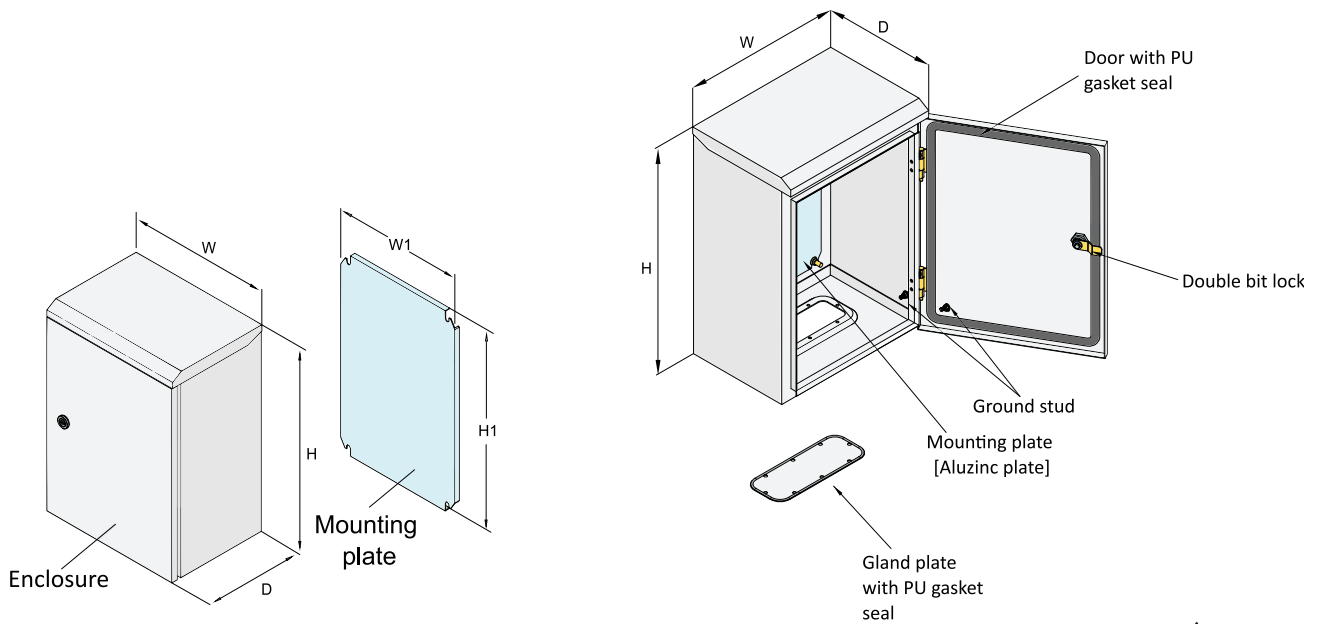

CES IP55. This compact enclosure comes with a canopy that provides extra prevention from the ingress of water spray. This series is suitable for outdoor purposes. Available in 14 standard sizes.

ตู้มาตรฐานรุ่นใหม่ CES มีหลังคาที่สามารถกันน้ำ และฝุ่นได้ถึง IP-55 เหมาะสำหรับงานติดตั้ง งานกลางแจ้ง และงานภายในอาคาร ตัวตู้พ่นสี Polyester ที่สามารถกันแสง UV ได้ มาพร้อมกับแผ่นเพลทเคลือบสังกะสี

Specification

Material	Electro-Galvanized Steel (EG)			Aluminium-Zinc Coated Steel (Aluzinc)
	Enclosure Frame	Door	Gland Plate	Mounting Plate
Size				
CES-01 to CES-11	1.2 mm.	1.5 mm.	1.2 mm.	1.5 mm.
CES-12 to CES-14	1.5 mm.	1.5 mm.	1.5 mm.	2.0 mm.
Finished Surface	Polyester powder coated with UV protection paint RAL-7032			Aluminium-Zinc Coated Steel (Aluzinc)
Protection Rating	IP55			
Supply Include	Gland plate and Door with PU gasket seal / Double bit lock with key			

Price List

รุ่น Model	ขนาดตู้ Enclosure Dimensions			เพลที่ยึดอุปกรณ์ Mounting Plate (Aluzinc Plate)		จำนวนลิ้น Door handle lock Qty.	น้ำหนักตู้ Approx. Weight (Kg.)	ราคาต่อหน่วย Unit Price (Baht)
	Width (W)	Height (H)	Depth (D)	Dimension (mm.) W1 H1				
CES-01	280	350	150	230	255	1	5.66	1,550.00
CES-02	300	450	150	250	355	1	7.24	1,650.00
CES-03	300	450	200	250	355	1	8.01	1,850.00
CES-04	350	450	200	300	355	1	8.94	2,050.00
CES-05	350	500	200	300	405	2	9.71	2,200.00
CES-06	400	500	200	350	405	2	10.72	2,450.00
CES-07	450	600	250	400	505	2	14.89	3,000.00
CES-08	500	600	250	450	505	2	16.11	3,500.00
CES-09	550	700	250	500	605	2	19.60	3,900.00
CES-10	630	750	250	580	655	2	23.08	4,500.00
CES-11	630	900	250	580	805	2	26.88	5,200.00
CES-12	700	1100	250	650	1005	2	40.65	8,050.00
CES-13	800	1200	300	750	1105	2	51.70	10,250.00
CES-14	900	1200	300	850	1105	2	56.92	11,250.00