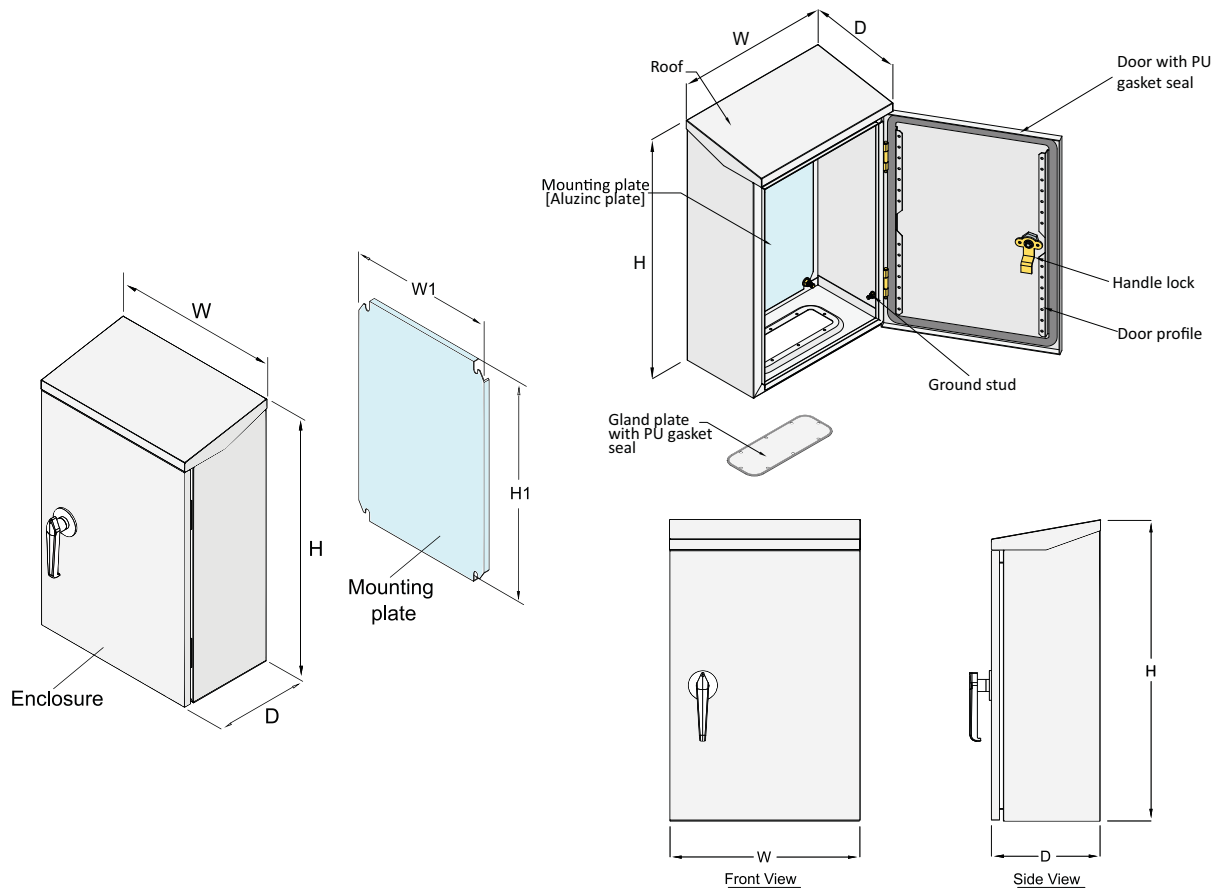

COMPACT ENCLOSURE: CRS IP65

CRS IP65. Dust tight and no jets of water. With an IP65 rating, CRS series can 100% secure the enclosure from dust and water jets. Adding the slope canopy, this enclosure is most suitable for outdoor uses in any environment. Available in 5 standard sizes.

ตู้มาตรฐานรุ่นใหม่ CRS มีหลังคาลาดเอียง ซึ่งสามารถกันน้ำและฝุ่นได้ถึง IP-65 เหมาะสำหรับการใช้งานติดตั้ง และงานนอกอาคาร

Specification

Material	Electro-Galvanized Steel (EG)			Aluminium-Zinc Coated Steel (Aluzinc)
Size	Enclosure Frame	Door	Gland Plate	Mounting Plate
CRS-01 to CRS-05	1.2 mm.	1.5 mm.	1.2 mm.	1.5 mm.
Finished Surface	Polyester powder coated with UV protecton paint RAL-7032			Aluminium-Zinc Coated Steel (Aluzinc)
Protection Rating	IP65			
Supply Include	Gland plate and Door with PU gasket seal / Waterproof handle lock			

Price List

รุ่น Model	ขนาดตู้ Enclosure Dimensions			เพลทยึดอุปกรณ์ Mounting Plate (Aluzinc Plate)		จำนวนลิ็อค Door handle lock Qty.	น้ำหนักตู้ Approx. Weight (Kg.)	ราคาต่อหน่วย Unit Price (Baht)
	Width (W)	Height (H)	Depth (D)	Dimension (mm.) W1 H1				
CRS-01	280	405	150	230	314	1	6.28	1,900.00
CRS-02	300	505	150	250	414	1	7.89	2,000.00
CRS-03	300	505	200	250	414	1	8.69	2,200.00
CRS-04	350	505	200	300	414	1	9.71	2,300.00
CRS-05	350	555	200	300	464	1	10.49	2,500.00