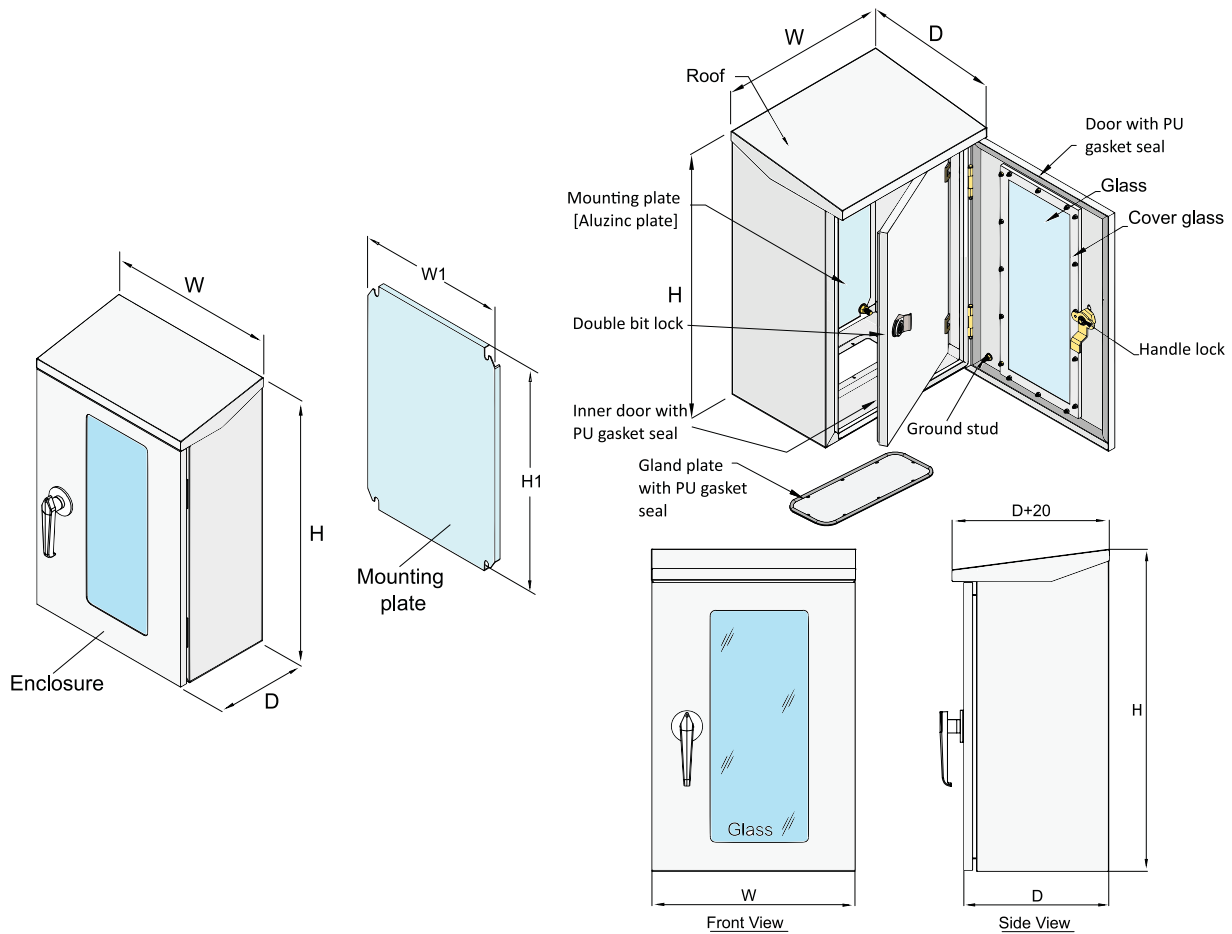

Hygienic Designed Corner

CRSG Series is similar to CRS Series, plus a double door with a clear glass window on the front door. Also available in 5 standard sizes.

ตู้มาตรฐานรุ่นใหม่ CRSG มีหลังคาลาดเอียง ซึ่งสามารถกันน้ำและฝุ่นได้ถึง IP-65 เหมาะสำหรับการใช้งานติดตั้ง และงานนอกอาคาร ประตูหน้ามีกระจกใส เพื่อง่ายต่อการตรวจเช็คการทำงานของระบบไฟภายในตู้

Specification

Material	Electro-Galvanized Steel (EG)			Aluminium-Zinc Coated Steel (Aluzinc)
	Enclosure Frame	Door	Gland Plate	Mounting Plate
Size	1.2 mm.	1.5 mm.	1.2 mm.	1.5 mm.
CRSG-01 to CRSG-05	1.2 mm.	1.5 mm.	1.2 mm.	1.5 mm.
Finished Surface	Polyester powder coated with UV protecton paint RAL-7032			Aluminium-Zinc Coated Steel (Aluzinc)
Protection Rating	IP65			
Supply Include	Gland plate and Door with PU gasket seal /			Waterproof handle lock

Price List

รุ่น Model	ขนาดตู้ Enclosure Dimensions			เพลทยึดอุปกรณ์ Mounting Plate (Aluzinc Plate)		จำนวนลิค Door handle lock Qty.	น้ำหนักตู้ Approx. Weight (Kg.)	ราคาต่อหน่วย Unit Price (Baht)
	Width (W)	Height (H)	Depth (D)	Dimension (mm.) W1 H1				
CRSG-01	280	405	200	230	314	1	9.29	2,800.00
CRSG-02	300	505	200	250	414	1	11.89	3,200.00
CRSG-03	300	505	250	250	414	1	12.67	3,400.00
CRSG-04	350	505	250	300	414	1	14.20	3,600.00
CRSG-05	350	555	250	300	464	1	15.44	3,800.00