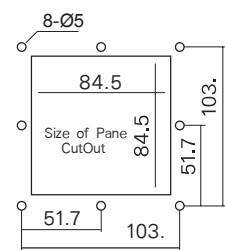

* หน่วย : mm. *

* หน่วย : mm. *

* หน่วย : mm. *

ฟิลเตอร์กันน้ำ WFU-9802P2
ราคา 900 บาท

* หน่วย : mm. *