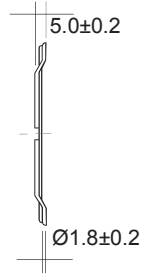

GENERAL SPECIFICATIONS

- FRAME SIZE : 92x92x25mm.
- HOUSING : ALUMINIUM ALLOY / PLASTIC (UL94V-0)
- IMPELLER : PBT THERMOPLASTIC UL94V-0
- BEARING TYPE : BALL BEARING
- OPERATION TEMPERATURE : -10°C - +65°C
- RELATIVE HUMIDITY : 35% ~ 85%
- MOTOR AC : **SHADED POLE INDUCTION MOTOR**
IMPEDANCE PROTECTED
- MOTOR DC : **BRUSHLESS AND REVERSE POLARITY**
PROTECTED

WB922H7PS.....

* หน่วย : mm. *

WB922H7PI.....

* หน่วย : mm. *

MODEL	VOLTAGE (V)	FREQ (HZ)	CURRENT (A)	POWER (W)	SPEED (RPM)	NOISE (DBA)	AIRFLOW (CFM)	ราคา/หน่วย (บาท)
WB922H7PS-A1L-G (WB922-A1L-G)	100-125vac	50/60	0.14	13	2350/2850	34/40	30/37	520.-
WB922H7PS-A2L-G	200-240vac	50/60	0.07	13	2350/2850	34/40	30/37	520.-
WB922H7PI-D1L-G	12vdc	-	0.36	8.16	3500	40.9	60.25	340.-
WB922H7PI-D2L-G	24vdc	-	0.21	10.08	3500	40.9	60.25	340.-

* ราคาสินค้าไม่รวมภาษีมูลค่าเพิ่มและราคาอาจเปลี่ยนแปลงได้โดยไม่ต้องแจ้งให้ทราบล่วงหน้า *

ตะแกรง G-92
ราคา 30 บาท

* หน่วย : mm. *

ฟิลเตอร์ SA-92
ราคา 60 บาท

* หน่วย : mm. *

ฟิลเตอร์ WFP-802
ราคา 240 บาท

* หน่วย : mm. *