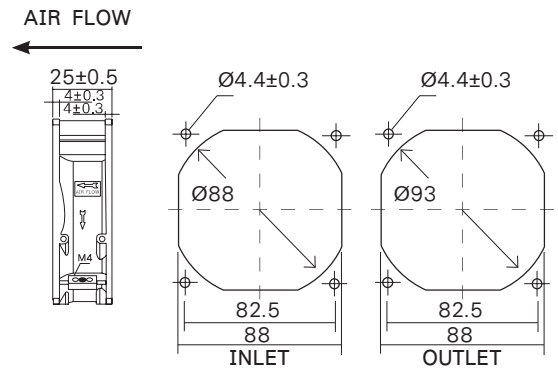

GENERAL SPECIFICATIONS

- FRAME SIZE : 92x92x25mm.
- HOUSING : ALUMINIUM ALLOY / PLASTIC (UL94V-0)
- IMPELLER : PBT THERMOPLASTIC UL94V-0
- BEARING TYPE : BALL BEARING
- OPERATION TEMPERATURE : -10°C - +65°C
- RELATIVE HUMIDITY : 35% ~ 85%
- MOTOR AC : **SHADED POLE INDUCTION MOTOR**
IMPEDANCE PROTECTED
- MOTOR DC : **BRUSHLESS AND REVERSE POLARITY**
PROTECTED

WB922H7PS.....

* หน่วย : mm. *

WB922H7PI.....

* หน่วย : mm. *

MODEL	VOLTAGE (V)	FREQ (HZ)	CURRENT (A)	POWER (W)	SPEED (RPM)	NOISE (DBA)	AIRFLOW (CFM)	ราคา/หน่วย (บาท)
WB922H7PS-A1L-G (WB922-A1L-G)	100-125vac	50/60	0.14	13	2350/2850	34/40	30/37	520.-
WB922H7PS-A2L-G	200-240vac	50/60	0.07	13	2350/2850	34/40	30/37	520.-
WB922H7PI-D1L-G	12vdc	-	0.36	8.16	3500	40.9	60.25	340.-
WB922H7PI-D2L-G	24vdc	-	0.21	10.08	3500	40.9	60.25	340.-

* ราคาสินค้าไม่รวมภาษีมูลค่าเพิ่มและราคาอาจเปลี่ยนแปลงได้โดยไม่ต้องแจ้งให้ทราบล่วงหน้า *

ตะแกรง G-92
ราคา 30 บาท

* หน่วย : mm. *

ฟิลเตอร์ SA-92
ราคา 60 บาท

* หน่วย : mm. *

ฟิลเตอร์ WFP-802
ราคา 240 บาท

* หน่วย : mm. *