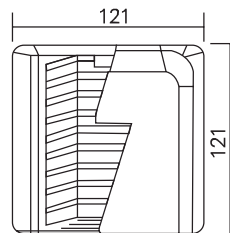

* หน่วย : mm. *

* หน่วย : mm. *

* หน่วย : mm. *

ฟิลเตอร์กันน้ำ WFU-9802P2
ราคา 900 บาท

* หน่วย : mm. *