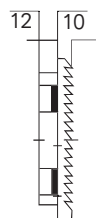

GENERAL SPECIFICATIONS

- FRAME SIZE : 92x92x25mm.
- HOUSING : ALUMINIUM ALLOY / PLASTIC (UL94V-0)
- IMPELLER : PBT THERMOPLASTIC UL94V-0
- BEARING TYPE : BALL BEARING
- OPERATION TEMPERATURE : -10°C - +65°C
- RELATIVE HUMIDITY : 35% ~ 85%
- MOTOR AC : **SHADED POLE INDUCTION MOTOR**
IMPEDANCE PROTECTED
- MOTOR DC : **BRUSHLESS AND REVERSE POLARITY**
PROTECTED

WB922H7PS.....

* หน่วย : mm. *

WB922H7PI.....

* หน่วย : mm. *

MODEL	VOLTAGE (V)	FREQ (HZ)	CURRENT (A)	POWER (W)	SPEED (RPM)	NOISE (DBA)	AIRFLOW (CFM)	ราคา/หน่วย (บาท)
WB922H7PS-A1L-G (WB922-A1L-G)	100-125vac	50/60	0.14	13	2350/2850	34/40	30/37	520.-
WB922H7PS-A2L-G	200-240vac	50/60	0.07	13	2350/2850	34/40	30/37	520.-
WB922H7PI-D1L-G	12vdc	-	0.36	8.16	3500	40.9	60.25	340.-
WB922H7PI-D2L-G	24vdc	-	0.21	10.08	3500	40.9	60.25	340.-

* ราคาสินค้าไม่รวมภาษีมูลค่าเพิ่มและราคาอาจเปลี่ยนแปลงได้โดยไม่ต้องแจ้งให้ทราบล่วงหน้า *

ตะแกรง G-92
ราคา 30 บาท

* หน่วย : mm. *

ฟิลเตอร์ SA-92
ราคา 60 บาท

* หน่วย : mm. *

ฟิลเตอร์ WFP-802
ราคา 240 บาท

* หน่วย : mm. *