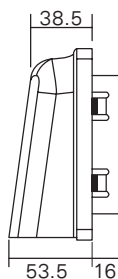

* หน่วย : mm. *

* หน่วย : mm. *

* หน่วย : mm. *

ฟิลเตอร์กันน้ำ WFU-9802P2
ราคา 900 บาท

* หน่วย : mm. *