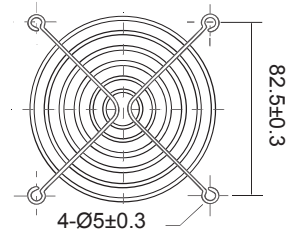

GENERAL SPECIFICATIONS

- FRAME SIZE : 92x92x25mm.
- HOUSING : ALUMINIUM ALLOY / PLASTIC (UL94V-0)
- IMPELLER : PBT THERMOPLASTIC UL94V-0
- BEARING TYPE : BALL BEARING
- OPERATION TEMPERATURE : -10°C - +65°C
- RELATIVE HUMIDITY : 35% ~ 85%
- MOTOR AC : **SHADED POLE INDUCTION MOTOR**
IMPEDANCE PROTECTED
- MOTOR DC : **BRUSHLESS AND REVERSE POLARITY**
PROTECTED

WB922H7PS.....

* หน่วย : mm. *

WB922H7PI.....

* หน่วย : mm. *

MODEL	VOLTAGE (V)	FREQ (HZ)	CURRENT (A)	POWER (W)	SPEED (RPM)	NOISE (DBA)	AIRFLOW (CFM)	ราคา/หน่วย (บาท)
WB922H7PS-A1L-G (WB922-A1L-G)	100-125vac	50/60	0.14	13	2350/2850	34/40	30/37	520.-
WB922H7PS-A2L-G	200-240vac	50/60	0.07	13	2350/2850	34/40	30/37	520.-
WB922H7PI-D1L-G	12vdc	-	0.36	8.16	3500	40.9	60.25	340.-
WB922H7PI-D2L-G	24vdc	-	0.21	10.08	3500	40.9	60.25	340.-

* ราคาสินค้าไม่รวมภาษีมูลค่าเพิ่มและราคาอาจเปลี่ยนแปลงได้โดยไม่ต้องแจ้งให้ทราบล่วงหน้า *

ตะแกรง G-92
ราคา 30 บาท

* หน่วย : mm. *

ฟิลเตอร์ SA-92
ราคา 60 บาท

* หน่วย : mm. *

ฟิลเตอร์ WFP-802
ราคา 240 บาท

* หน่วย : mm. *