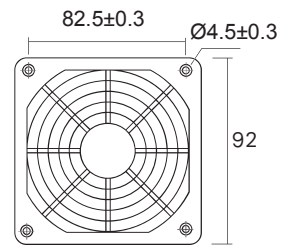

GENERAL SPECIFICATIONS

- FRAME SIZE : 92x92x25mm.
- HOUSING : ALUMINIUM ALLOY / PLASTIC (UL94V-0)
- IMPELLER : PBT THERMOPLASTIC UL94V-0
- BEARING TYPE : BALL BEARING
- OPERATION TEMPERATURE : -10°C - +65°C
- RELATIVE HUMIDITY : 35% ~ 85%
- MOTOR AC : **SHADED POLE INDUCTION MOTOR**
IMPEDANCE PROTECTED
- MOTOR DC : **BRUSHLESS AND REVERSE POLARITY**
PROTECTED

WB922H7PS.....

* หน่วย : mm. *

WB922H7PI.....

* หน่วย : mm. *

MODEL	VOLTAGE (V)	FREQ (HZ)	CURRENT (A)	POWER (W)	SPEED (RPM)	NOISE (DBA)	AIRFLOW (CFM)	ราคา/หน่วย (บาท)
WB922H7PS-A1L-G (WB922-A1L-G)	100-125vac	50/60	0.14	13	2350/2850	34/40	30/37	520.-
WB922H7PS-A2L-G	200-240vac	50/60	0.07	13	2350/2850	34/40	30/37	520.-
WB922H7PI-D1L-G	12vdc	-	0.36	8.16	3500	40.9	60.25	340.-
WB922H7PI-D2L-G	24vdc	-	0.21	10.08	3500	40.9	60.25	340.-

* ราคาสินค้าไม่รวมภาษีมูลค่าเพิ่มและราคาอาจเปลี่ยนแปลงได้โดยไม่ต้องแจ้งให้ทราบล่วงหน้า *

ตะแกรง G-92
ราคา 30 บาท

* หน่วย : mm. *

ฟิลเตอร์ SA-92
ราคา 60 บาท

* หน่วย : mm. *

ฟิลเตอร์ WFP-802
ราคา 240 บาท

* หน่วย : mm. *