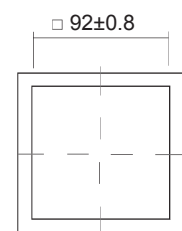

GENERAL SPECIFICATIONS

- FRAME SIZE : 92x92x25mm.
- HOUSING : ALUMINIUM ALLOY / PLASTIC (UL94V-0)
- IMPELLER : PBT THERMOPLASTIC UL94V-0
- BEARING TYPE : BALL BEARING
- OPERATION TEMPERATURE : -10°C - +65°C
- RELATIVE HUMIDITY : 35% ~ 85%
- MOTOR AC : **SHADED POLE INDUCTION MOTOR**
IMPEDANCE PROTECTED
- MOTOR DC : **BRUSHLESS AND REVERSE POLARITY**
PROTECTED

* ราคาสินค้าไม่รวมภาษีมูลค่าเพิ่มและราคาอาจเปลี่ยนแปลงได้โดยไม่ต้องแจ้งให้ทราบล่วงหน้า *

ตะแกรง G-92
ราคา 30 บาท

* หน่วย : mm. *

ฟิลเตอร์ SA-92
ราคา 60 บาท

* หน่วย : mm. *

ฟิลเตอร์ WFP-802
ราคา 240 บาท

* หน่วย : mm. *