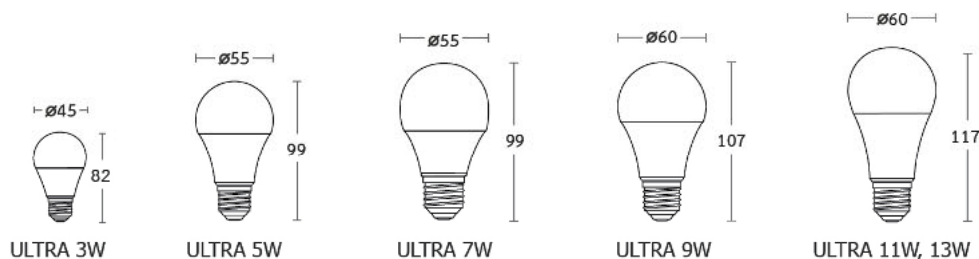

SPECIFICATIONS

Model	ULTRA 3W		ULTRA 5W		ULTRA 7W		ULTRA 9W		ULTRA 11W			
Watt	3W		5W		7W		9W		11W			
Bulb Shape	G45		A55		A60							
Input Voltage	180-265V/50-60Hz		100-240V/50-60Hz									
Color Temperature	6500K	2700K	6500K	2700K	6500K	2700K	6500K	4000K	2700K	6500K	2700K	
Luminous Flux	285 lm	255 lm	475 lm	425 lm	665 lm	595 lm	855 lm	765 lm		1045 lm	935 lm	
Light Efficiency	95 lm/W	85 lm/W	95 lm/W	85 lm/W	95 lm/W	85 lm/W	95 lm/W	85 lm/W		95 lm/W	85 lm/W	
Beam Angle	200°		230°									
CRI	80											
Life Time	25,000 hrs		20,000 hrs									
IP Rating	20											
Packing	100		50									
Warranty	1 year											
Net Weight	26 g				32 g		38 g				45 g	
Material	Plastic											
Price	90.-		90.-		105.-		110.-				130.-	

DIMENSIONS (mm)

SPECIFICATIONS

Model	ULTRA 13W			ULTRA 15W		ULTRA 18W		ULTRA 20W		ULTRA 25W		
Watt	13W			15W		18W		20W		25W		
Bulb Shape	A60			A70		A80		A90		A95		
Input Voltage	100-240V/50-60Hz											
Color Temperature	6500K	4000K	2700K	6500K	2700K	6500K	2700K	6500K	2700K	6500K	2700K	
Luminous Flux	1235 lm	1105 lm		1425 lm	1275 lm	1710 lm	1620 lm	1900 lm	1800 lm	2375 lm	2250 lm	
Light Efficiency	95 lm/W	85 lm/W		95 lm/W	85 lm/W	95 lm/W	90 lm/W	95 lm/W	90 lm/W	95 lm/W	90 lm/W	
Beam Angle	230°											
CRI	80											
Life Time	20,000 hrs											
IP Rating	20											
Packing	50			40								
Warranty	1 year											
Net Weight	45 g			60 g		100 g		120 g		153 g		
Material	Plastic											
Price	140.-			170.-		250.-		280.-		315.-		