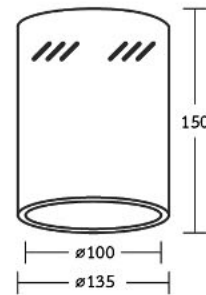

## DJ401 (ดีเจ 401)

โคมดาวนไลท์ชนิดติดตั้งทรงกระบอกกลม ขนาด 4 นิ้ว รูปแบบทันสมัยสวยงาม มีความแข็งแรงทนทาน เหมาะสำหรับใช้ประดับตกแต่งให้สวยงาม และเพื่อให้แสงสว่าง เช่น บ้าน สำนักงาน

- ตัวโคมผลิตจากเหล็กคุณภาพสูง มาพร้อม Aluminium reflector ภายในโคม
- มี 2 สี คือ สีขาวและสีดำ
- ใช้ร่วมกับหลอดขั้ว E27

### SPECIFICATIONS

Model	DJ401	
Packing	20	
Net Weight	0.45 kg	
Material	Steel body with Aluminium reflector	
Color	White	Black
<b>Price</b>	<b>360.-</b>	

\*ราคานี้ไม่รวมหลอดไฟ

### DIMENSIONS (mm)