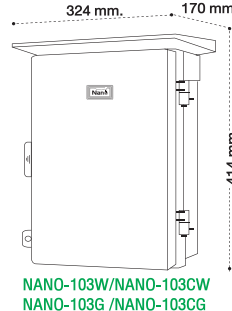

ELECTRICAL ENCLOSURE WATER PROOF

ตู้กันน้ำพลาสติก

ตู้กันน้ำพลาสติกฝาใส

ELECTRICAL ENCLOSURE WITH RAIN HOOD

ตู้กันน้ำพลาสติกมีที่กันฝน

new NANO-104W NANO-104G NANO-104CW NANO-104CG

COLOR : ○ WHITE สีขาว ● GRAY สีเทา
REMARK : ฝากล่องใสผลิตจากพลาสติก PC

* - หลังคาสามารถใส่ได้ทั้ง 2 ด้าน
- สลับฝาได้ทั้งด้านซ้าย แลขวา
- บานพับฝ้ายึดด้วยสกรูรูปซิงก์กันสนิม เพื่อเพิ่มความแข็งแรง

ELECTRICAL ENCLOSURE WATER PROOF

Item Code	Dimension (mm.)			Color	Packing	Unit Price
	Width ความกว้าง	Lenght ความยาว	Height ความสูง			
รหัสสินค้า				สี	บรรจุ	ราคาต่อหน่วย
NANO-11W	118.5	168	92	White	20 ชั้น	70.-
NANO-22W	186	237	125	White	10 ชั้น	120.-