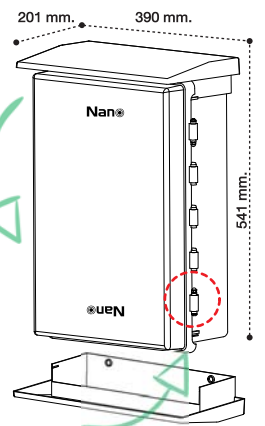

ELECTRICAL ENCLOSURE WATER PROOF

ตู้กันน้ำพลาสติก

ตู้กันน้ำพลาสติกฝาใส

ELECTRICAL ENCLOSURE WITH RAIN HOOD

ตู้กันน้ำพลาสติกมีที่กันฝน

new NANO-104W NANO-104G NANO-104CW NANO-104CG

COLOR : ○ WHITE สีขาว ● GRAY สีเทา
REMARK : ฝากล่องใสผลิตจากพลาสติก PC

* - หลังคาสามารถใส่ได้ทั้ง 2 ด้าน
- สลับฝาได้ทั้งด้านซ้าย แลขวา
- บานพับฝ้ายึดด้วยสกรูรูปซิงก์กันสนิม เพื่อเพิ่มความแข็งแรง

ELECTRICAL ENCLOSURE WATER PROOF

Item Code	Dimension (mm.)			Color	Packing	Unit Price
	Width ความกว้าง	Lenght ความยาว	Height ความสูง			
รหัสสินค้า				สี	บรรจุ	ราคาต่อหน่วย
NANO-11W	118.5	168	92	White	20 ชั้น	70.-
NANO-22W	186	237	125	White	10 ชั้น	120.-