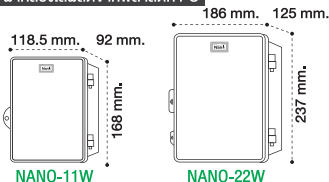

ELECTRICAL ENCLOSURE WATER PROOF

ตู้กันน้ำพลาสติก

ตู้กันน้ำพลาสติกฝาใส

ELECTRICAL ENCLOSURE WITH RAIN HOOD

ตู้กันน้ำพลาสติกมีที่กันฝน

new NANO-104W NANO-104G NANO-104CW NANO-104CG

COLOR : ○ WHITE สีขาว ● GRAY สีเทา
REMARK : ฝากล่องใสผลิตจากพลาสติก PC

* - หลังคาสามารถใส่ได้ทั้ง 2 ด้าน
- สลับฝาได้ทั้งด้านซ้าย แลขวา
- บานพับฝ้ายึดด้วยสกรูรูปซิงก์กันสนิม เพื่อเพิ่มความแข็งแรง

ELECTRICAL ENCLOSURE WATER PROOF

Item Code	Dimension (mm.)			Color	Packing	Unit Price
	Width ความกว้าง	Lenght ความยาว	Height ความสูง			
รหัสสินค้า				สี	บรรจุ	ราคาต่อหน่วย
NANO-11W	118.5	168	92	White	20 ชั้น	70.-
NANO-22W	186	237	125	White	10 ชั้น	120.-

ELECTRICAL ENCLOSURE WATER PROOF

TRANSPARENT COVER (PC)

NANO-11CW	118.5	168	92	White	20 ชั้น	142.-
NANO-22CW	186	237	125	White	10 ชั้น	222.-

ELECTRICAL ENCLOSURE WITH RAIN HOOD

NANO-101W	209.5	318	151	White	1 ชั้น	139.-
NANO-101G	209.5	318	151	Gray	1 ชั้น	139.-
* NANO-102W	328	322	160	White	1 ชั้น	265.-
* NANO-102G	328	322	160	Gray	1 ชั้น	265.-
NANO-103W	324	414	170	White	1 ชั้น	467.-
NANO-103G	324	414	170	Gray	1 ชั้น	467.-
* NANO-104W	390	541	201	White	1 ชั้น	795.-
* NANO-104G	390	541	201	Gray	1 ชั้น	795.-