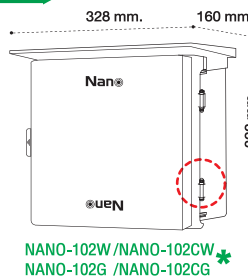

ELECTRICAL ENCLOSURE WATER PROOF

ตู้กันน้ำพลาสติก

ตู้กันน้ำพลาสติกฝาใส

ELECTRICAL ENCLOSURE WITH RAIN HOOD

ตู้กันน้ำพลาสติกมีที่กันฝน

new NANO-104W NANO-104G NANO-104CW NANO-104CG

COLOR : ○ WHITE สีขาว ● GRAY สีเทา
REMARK : ฝากล่องใสผลิตจากพลาสติก PC

* - หลังคาสามารถใส่ได้ทั้ง 2 ด้าน
- สลับฝาได้ทั้งด้านซ้าย แลขวา
- บานพับฝ้ายึดด้วยสกรูรูปซิงก์กันสนิม เพื่อเพิ่มความแข็งแรง

ELECTRICAL ENCLOSURE WATER PROOF

Item Code	Dimension (mm.)			Color	Packing	Unit Price
	Width ความกว้าง	Lenght ความยาว	Height ความสูง			
รหัสสินค้า				สี	บรรจุ	ราคาต่อหน่วย
NANO-11W	118.5	168	92	White	20 ชั้น	70.-
NANO-22W	186	237	125	White	10 ชั้น	120.-