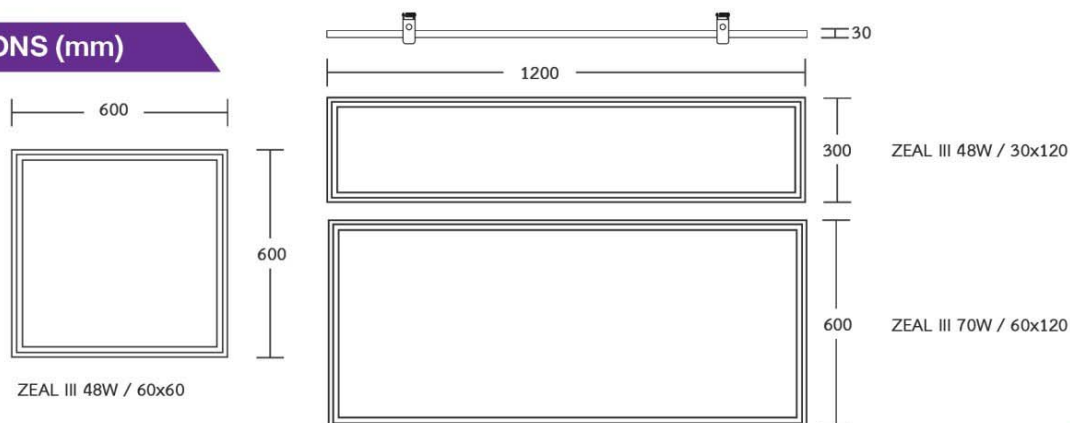

- ค่า Power Factor > 0.9
- 48W มี 2 ขนาด 60 x 60 ซม. และ 30 x 120 ซม.
- 70W มี 1 ขนาด 60 x 120 ซม.
- มาพร้อมไดร์เวอร์และอุปกรณ์สำหรับยึดโคม ภายในกล่อง
- อายุการใช้งาน 20,000 hrs

ZEAL III 70W/60x120

ZEAL III 48W/30x120

### SPECIFICATIONS

Model	ZEAL III 48W / 60x60	ZEAL III 48W / 30x120	ZEAL III 70W / 60x120
Watt	48W		70W
Input Voltage	220-240V/50-60Hz		
Color Temperature	6500K		
Luminous Flux	4,800 lm		8,000 lm
Light Efficiency	100 lm/w		114 lm/w
Beam Angle	110°		
CRI	80		
Life Time	20,000 hrs		
IP Rating	20		
Packing	6		
Warranty	2 years		
Net Weight	1.5 kg		3 kg
Material	Aluminium + Iron + Plastic		
Color	White		
<b>Price</b>	<b>1,900.-</b>	<b>2,500.-</b>	<b>4,900.-</b>

### DIMENSIONS (mm)

Indoor

LED Recessed Mounting Lights