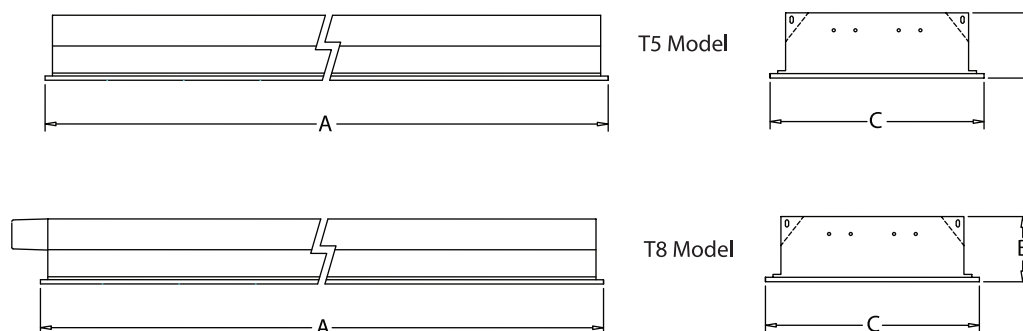

### AURA OFFICE

โคมตะแคงฝังฝ้าฉาบเรียบ / ทึบ

uon.902-2557

uon.1955-2551

Indoor use only

- คุณภาพ: คู่โบราณ
- สำหรับหลอด: T8 18W/36W, T8 LED 600mm/1,200mm, T5 14W/28W ทั้งแบบ 1, 2 และ 3 หลอด
- ตัวโคม: ทำจากเหล็กพ่น สีสฟุนคุณภาพ
- ตัวสะท้อน: ทำจากอลูมิเนียมเงา สวยงาม
- ขั้วรับหลอด: ชนิดบิดล็อก G13 มอก. 344-2549
- ผลิตจาก: โรงงานมาตรฐาน ISO 9001/14001 และ OHSAS18001

### Dimension (mm.)

MODEL NO.	DIMENSIONS (mm.)		
	A	B	C
<b>T8</b>			
Aura O 1xT8 18W [15x60 cm.]	595	112	151
Aura O 1xT8 18W [30x60 cm.]	595	76	295
Aura O 2xT8 18W [30x60 cm.]	595	76	295
Aura O 2xT8 18W [60x60 cm.]	595	76	595
Aura O 3xT8 18W [60x60 cm.]	595	76	595
Aura O 1xT8 36W [15x120 cm.]	1195	112	151
Aura O 1xT8 36W [30x120 cm.]	1195	76	295
Aura O 2xT8 36W [30x120 cm.]	1195	76	295
Aura O 2xT8 36W [60x120 cm.]	1195	76	595
Aura O 3xT8 36W [60x120 cm.]	1195	76	595

MODEL NO.	DIMENSIONS (mm.)		
	A	B	C
<b>T5</b>			
Aura O 2xT5 14W [30x60 cm.]	595	76	295
Aura O 2xT5 14W [60x60 cm.]	595	76	595
Aura O 3xT5 14W [60x60 cm.]	595	76	595
Aura O 2xT5 28W [30x120 cm.]	1195	76	295
Aura O 2xT5 28W [60x120 cm.]	1195	76	595
Aura O 3xT5 28W [60x120 cm.]	1195	76	595