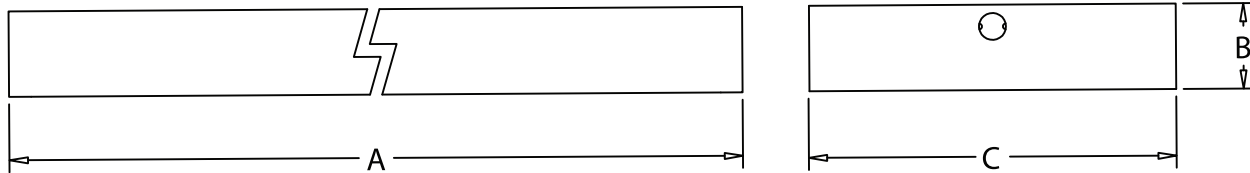

Surface mounted fluorescent fitting

AURA SURFACE

โคมตะแกรงติดตั้งลอย

มอก.902-2557

มอก.1955-2551

Indoor use only

IP20

- คุณภาพ: คุณภาพ
- สำหรับหลอด: T8 18W/36W, T8 LED 600mm/1,200mm, T5 14W/28W ทั้งแบบ 1, 2 และ 3 หลอด
- ตัวโคม: ทำจากเหล็กพิน ฟันสีฟันคุณภาพ
- ตัวสะท้อน: ทำจากอลูมิเนียมเงา สวยงาม
- ขั้วรับหลอด: ชนิดบิดล็อก G13 มอก. 344-2549
- ผลิตจาก: โรงงานมาตรฐาน ISO 9001/14001 และ OHSAS18001

Dimension (mm.)

MODEL NO.	DIMENSIONS (mm.)		
	T8	A	B
Aura S 1xT8 18W [15x60 cm.]	636	76	152
Aura S 1xT8 18W [30x60 cm.]	636	76	302
Aura S 2xT8 18W [30x60 cm.]	636	76	302
Aura S 2xT8 18W [60x60 cm.]	636	76	602
Aura S 3xT8 18W [60x60 cm.]	636	76	602
Aura S 1xT8 36W [15x120 cm.]	1234	76	152
Aura S 1xT8 36W [30x120 cm.]	1234	76	302
Aura S 2xT8 36W [30x120 cm.]	1234	76	302
Aura S 2xT8 36W [60x120 cm.]	1234	76	602
Aura S 3xT8 36W [60x120 cm.]	1234	76	602

MODEL NO.	DIMENSIONS (mm.)		
	T5	A	B
Aura S 2xT5 14W [30x60 cm.]	604	76	302
Aura S 2xT5 14W [60x60 cm.]	604	76	602
Aura S 3xT5 14W [60x60 cm.]	604	76	602
Aura S 2xT5 28W [30x120 cm.]	1204	76	302
Aura S 2xT5 28W [60x120 cm.]	1204	76	602
Aura S 3xT5 28W [60x120 cm.]	1204	76	602