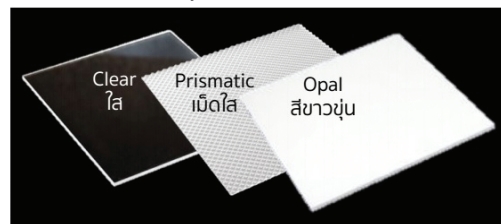

## AURA UM

โคมไฟพลาสติกกด

- **คุณภาพ:** คุณภาพ
- **สำหรับหลอด:** T8 18W/36W, T8 LED 600mm/1,200mm, ทั้งแบบ 1 และ 2 หลอด
- **ตัวโคม:** พลาสติกเหล็กพิมพ์ ฟันสีฟุ้งคุณภาพ
- **ขั้วรับหลอด:** ชนิดบิดล็อก G13 มอก. 344-2549
- **ผลิตจาก:** โรงงานมาตรฐาน ISO 9001, 14001, และ OHSAS18001  
\*สามารถสั่งซื้อตัวสะท้อนแสงลูมิเนียมติดตั้งเป็นอุปกรณ์เสริมได้

### ชนิดของแผ่น Acrylic