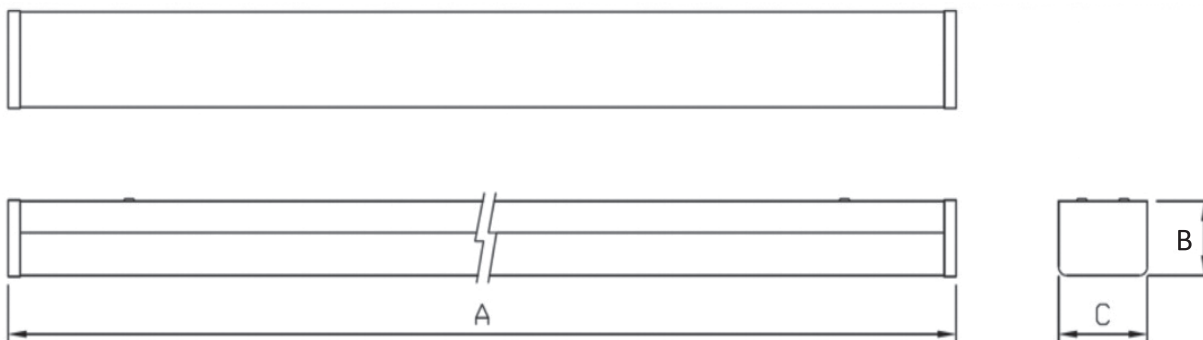

## AURA UM

โคมไฟพลาสติกกด

- **คุณภาพ:** คุณภาพ
- **สำหรับหลอด:** T8 18W/36W, T8 LED 600mm/1,200mm, ทั้งแบบ 1 และ 2 หลอด
- **ตัวโคม:** พลาสติกเหล็กพิมพ์ ฟันสีฟุ้งคุณภาพ
- **ขั้วรับหลอด:** ชนิดบิดล็อก G13 มอก. 344-2549
- **ผลิตจาก:** โรงงานมาตรฐาน ISO 9001, 14001, และ OHSAS18001  
\*สามารถสั่งซื้อตัวสะท้อนแสงลูมิเนียมติดตั้งเป็นอุปกรณ์เสริมได้

### ชนิดของแผ่น Acrylic

### Dimension (mm.)

MODEL NO.	DIMENSIONS (mm.)		
	A	B	C
Aura UM 1xT8 18W	614	82	53
Aura UM 2xT8 18W	614	76	98
Aura UM 1xT8 36W	1224	82	53
Aura UM 2xT8 36W	1224	76	98