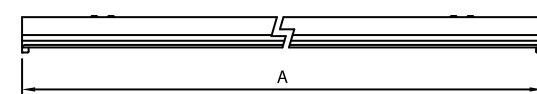

Industrial fluorescent fitting

AURA INDUSTRIAL

โคมโรงงานสะท้อนเงา

uon.902-2557

uon.1955-2551

Indoor use only

IP20

- คุณภาพ: คุณภาพ
- สำหรับหลอด: T8 18W/36W, T8 LED 600mm/1,200mm, T5 14W/28W ทั้งแบบ 1 และ 2 หลอด
- ตัวโคม: ทำจากเหล็กพิน ฟันสีฟูนคุณภาพ
- ตัวสะท้อน: ทำจากอลูมิเนียมเงา สวยงาม
- ขั้วรับหลอด: ชนิดสกรู G13 มอก. 344-2549
- ผลิตจาก: โรงงานมาตรฐาน ISO 9001/14001 และ OHSAS18001

Dimension (mm.)

MODEL DRAWING
AURA I T8

MODEL DRAWING
AURA I T5

MODEL NO.	DIMENSIONS (mm.)		
	A	B	C
T8			
Aura I 1xT8 18W	634	76	116
Aura I 2xT8 18W	634	76	180
Aura I 1xT8 36W	1244	76	116
Aura I 2xT8 36W	1244	76	180