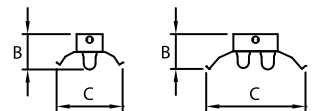

Industrial fluorescent fitting

AURA INDUSTRIAL

โคมโรงงานสะท้อนเงา

uon.902-2557

uon.1955-2551

Indoor use only

IP20

- คุณภาพ: คุณภาพ
- สำหรับหลอด: T8 18W/36W, T8 LED 600mm/1,200mm, T5 14W/28W ทั้งแบบ 1 และ 2 หลอด
- ตัวโคม: ทำจากเหล็กพิน ฟันสีฟูนคุณภาพ
- ตัวสะท้อน: ทำจากอลูมิเนียมเงา สวยงาม
- ขั้วรับหลอด: ชนิดสกรู G13 มอก. 344-2549
- ผลิตจาก: โรงงานมาตรฐาน ISO 9001/14001 และ OHSAS18001

Dimension (mm.)

MODEL DRAWING
AURA I T8

MODEL DRAWING
AURA I T5

MODEL NO.	DIMENSIONS (mm.)		
	A	B	C
T8			
Aura I 1xT8 18W	634	76	116
Aura I 2xT8 18W	634	76	180
Aura I 1xT8 36W	1244	76	116
Aura I 2xT8 36W	1244	76	180