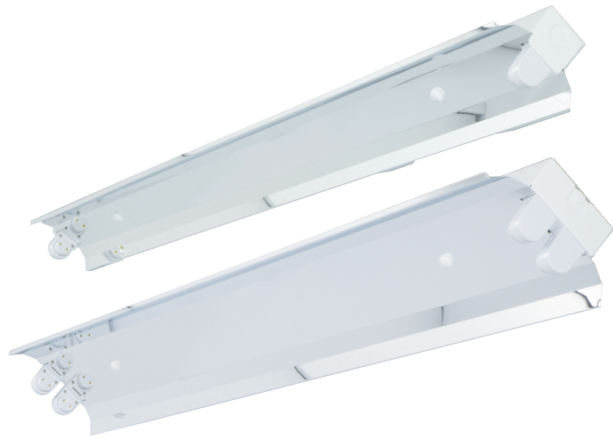

Industrial fluorescent fitting

AURA INDUSTRIAL

โคมโรงงานสะท้อนเงา

uon.902-2557

uon.1955-2551

Indoor use only

IP20

- คุณภาพ: คุณภาพ
- สำหรับหลอด: T8 18W/36W, T8 LED 600mm/1,200mm, T5 14W/28W ทั้งแบบ 1 และ 2 หลอด
- ตัวโคม: ทำจากเหล็กพิน ฟันสีฟูนคุณภาพ
- ตัวสะท้อน: ทำจากอลูมิเนียมเงา สวยงาม
- ขั้วรับหลอด: ชนิดสกรู G13 มอก. 344-2549
- ผลิตจาก: โรงงานมาตรฐาน ISO 9001/14001 และ OHSAS18001

Dimension (mm.)

MODEL DRAWING
AURA I T8

MODEL DRAWING
AURA I T5

MODEL NO.	DIMENSIONS (mm.)		
	A	B	C
T8			
Aura I 1xT8 18W	634	76	116
Aura I 2xT8 18W	634	76	180
Aura I 1xT8 36W	1244	76	116
Aura I 2xT8 36W	1244	76	180