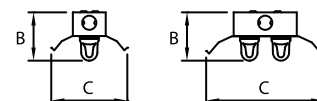

Dimension (mm.)

MODEL DRAWING
AURA I T8

MODEL DRAWING
AURA I T5

MODEL NO.	DIMENSIONS (mm.)		
	A	B	C
T8			
Aura I 1xT8 18W	634	76	116
Aura I 2xT8 18W	634	76	180
Aura I 1xT8 36W	1244	76	116
Aura I 2xT8 36W	1244	76	180