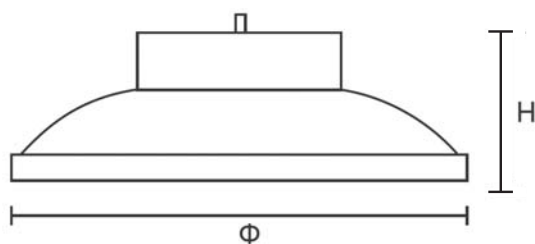

V BAY ECO

โคมโอบีเบย์ วีเบย์ อีโคโน อัลอีดี

- สำหรับติดตั้งทดแทนโคมโอบีเบย์ หลอดแสงจันทร์ และหลอดเมทัลฮาไลด์
- ช่วยประหยัดพลังงานกว่า 50%

สินค้าจริงอาจแตกต่างจากรูปภาพ ตามขนาดกำลังวัตต์

Technical Specifications

MODEL NO.	DIMENSIONS (mm.)	
	Ø	H
100W	300	180
150W	350	185
200W	400	190

V BAY ECO	100W	150W	200W
Lumen Output (lm.)	9,000	13,500	18,000
Color Temperature (CCT)	6,500K		
Surge protection	4 kV		
IP	65		
Housing	Aluminum Alloy		
Beam Angle (°)	90°		
System Power	100W	150W	200W
System voltage	100-265 VAC 50/60Hz.		
Power Factor	>0.9		
Life time (hrs.)	50,000		