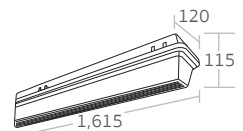

○ **★CRL158LC**

โคมไฟห้องเย็น 1x58 วัตต์
Cool Room Luminaires 1x58 W

1   8,000.-