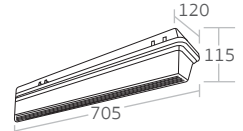

Product	Cat.No.	Description	Pack	Price	Dimension (mm.)

คลิปล็อคสแตนเลส / Stainless Grips

● **SG03**

คลิปล็อคสแตนเลส
Stainless Grips

1   20.-

—

โคมไฟห้องเย็น / Cool Room Luminaires **IP67**

IP67

for Cool Room
-40°C

○ **★CRL118LC**

โคมไฟห้องเย็น 1x18 วัตต์
Cool Room Luminaires 1x18 W

1   3,500.-

○ **★CRL218LC**

โคมไฟห้องเย็น 2x18 วัตต์
Cool Room Luminaires 2x18 W

1   4,800.-

○ **★CRL136LC**

โคมไฟห้องเย็น 1x36 วัตต์
Cool Room Luminaires 1x36 W

1   4,800.-

○ **★CRL236LC**

โคมไฟห้องเย็น 2x36 วัตต์
Cool Room Luminaires 2x36 W

1   6,500.-

○ **★CRL158LC**

โคมไฟห้องเย็น 1x58 วัตต์
Cool Room Luminaires 1x58 W

1   8,000.-

○ **★CRL258LC**

โคมไฟห้องเย็น 2x58 วัตต์
Cool Room Luminaires 2x58 W

1   11,000.-

นาฬิกาตั้งเวลาแบบอนาล็อก / Analog Countdown Timer

○ **TM-B20**

นาฬิกาตั้งเวลาแบบอนาล็อก
ตั้งเวลาได้ 24 ชั่วโมง
แบ่งครั้งละ 15 นาที 96 ครั้ง
Analog Countdown Timer

1/50   950.-

นาฬิกาตั้งเวลาแบบอนาล็อกพร้อมกล่องเหล็ก / Analog Countdown Timer with Metal Box

○ **TM-B20IP**

นาฬิกาตั้งเวลาแบบอนาล็อก
ตั้งเวลาได้ 24 ชั่วโมง
แบ่งครั้งละ 15 นาที 96 ครั้ง
พร้อมกล่องเหล็ก
Analog Countdown Timer with Metal Box

1/20   1,150.-

กล่องพลาสติกสีดำใสสำหรับ TM-B20 / Timer Switch Box (Transparent Black Color)

GOOD DESIGN

● **TM-PB**

กล่องพลาสติกสีดำใสสำหรับ
นาฬิกาตั้งเวลา (TM-B20)
Timer Switch Box
(Transparent Black Color)

1/20   195.-

★ สินค้าจำนวนจำกัด โปรดตรวจสอบจำนวนก่อนสั่งซื้อ   ★ Product with Limited Stock, Please Check Qty. before Order.