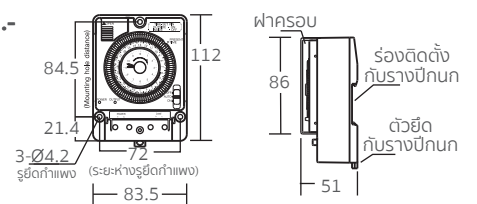

Product	Cat.No.	Description	Pack	Price	Dimension (mm.)

คลิปล็อคสแตนเลส / Stainless Grips

● **SG03**

คลิปล็อคสแตนเลส
Stainless Grips

1   20.-

—

โคมไฟห้องเย็น / Cool Room Luminaires **IP67**

IP67

for Cool Room
-40°C

○ **★CRL118LC**

โคมไฟห้องเย็น 1x18 วัตต์
Cool Room Luminaires 1x18 W

1   3,500.-

○ **★CRL218LC**

โคมไฟห้องเย็น 2x18 วัตต์
Cool Room Luminaires 2x18 W

1   4,800.-

○ **★CRL136LC**

โคมไฟห้องเย็น 1x36 วัตต์
Cool Room Luminaires 1x36 W

1   4,800.-

○ **★CRL236LC**

โคมไฟห้องเย็น 2x36 วัตต์
Cool Room Luminaires 2x36 W

1   6,500.-

○ **★CRL158LC**

โคมไฟห้องเย็น 1x58 วัตต์
Cool Room Luminaires 1x58 W

1   8,000.-

○ **★CRL258LC**

โคมไฟห้องเย็น 2x58 วัตต์
Cool Room Luminaires 2x58 W

1   11,000.-

นาฬิกาตั้งเวลาแบบอนาล็อก / Analog Countdown Timer

○ **TM-B20**

นาฬิกาตั้งเวลาแบบอนาล็อก
ตั้งเวลาได้ 24 ชั่วโมง
แบ่งครั้งละ 15 นาที 96 ครั้ง
Analog Countdown Timer

1/50   950.-