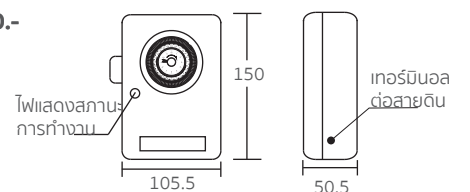

○ **TM-B20**

นาฬิกาตั้งเวลาแบบอนาล็อก  
ตั้งเวลาได้ 24 ชั่วโมง  
แบ่งครั้งละ 15 นาที 96 ครั้ง  
Analog Countdown Timer

1/50      950.-

นาฬิกาตั้งเวลาแบบอนาล็อกพร้อมกล่องเหล็ก / Analog Countdown Timer with Metal Box

○ **TM-B20IP**

นาฬิกาตั้งเวลาแบบอนาล็อก  
ตั้งเวลาได้ 24 ชั่วโมง  
แบ่งครั้งละ 15 นาที 96 ครั้ง  
พร้อมกล่องเหล็ก  
Analog Countdown Timer with Metal Box

1/20      1,150.-

กล่องพลาสติกสีดำใสสำหรับ TM-B20 / Timer Switch Box (Transparent Black Color)