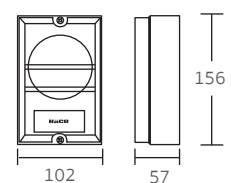

★ สินค้าจำนวนจำกัด โปรดตรวจสอบจำนวนก่อนสั่งซื้อ   ★ Product with Limited Stock, Please Check Qty. before Order.