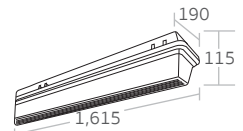

○ **★CRL258LC**

โคมไฟห้องเย็น 2x58 วัตต์
Cool Room Luminaires 2x58 W

1   11,000.-