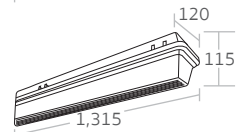

○ **★CRL136LC**

โคมไฟห้องเย็น 1x36 วัตต์
Cool Room Luminaires 1x36 W

1   4,800.-