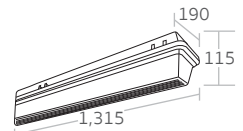

○ **★CRL236LC**

โคมไฟห้องเย็น 2x36 วัตต์
Cool Room Luminaires 2x36 W

1   6,500.-