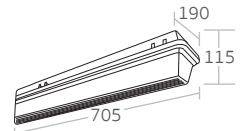

○ **★CRL218LC**

โคมไฟห้องเย็น 2x18 วัตต์
Cool Room Luminaires 2x18 W

1   4,800.-