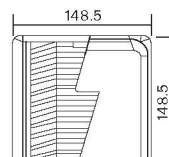

อุปกรณ์เสริม ขนาด 4.5"  
Accessories 120mm.

ตะแกรง G-120  
ราคา 40 บาท

\* หน่วย : mm. \*

ฟิลเตอร์ SA-120  
ราคา 90 บาท

\* หน่วย : mm. \*

ฟิลเตอร์ WFP-803  
ราคา 310 บาท

\* หน่วย : mm. \*

ฟิลเตอร์ WFT-205  
ราคา 495 บาท

\* หน่วย : mm. \*

ฟิลเตอร์ WFC-120  
ราคา 310 บาท

\* หน่วย : mm. \*

ฟิลเตอร์ WFD-120  
ราคา 355 บาท

\* หน่วย : mm. \*

ฟิลเตอร์กันน้ำ WFU-9803P2  
ราคา 1,100 บาท

\* หน่วย : mm. \*

\* ราคาสินค้าไม่รวมภาษีมูลค่าเพิ่มและราคาอาจเปลี่ยนแปลงได้โดยไม่ต้องแจ้งให้ทราบล่วงหน้า \*

**ติดตั้งง่ายและเปลี่ยนฟิลเตอร์  
สะดวกกว่าเดิม**

เปิดออก

WFD120

สไลด์ขึ้น

WFC120

\* หน่วย : mm. \*

\* หน่วย : mm. \*

**พัดลมระบายความร้อน ขนาด 4.5" พร้อมฟิลเตอร์**

MODEL	WB1238H7PS-A2L-GWFD120	WB1238H7PS-A2L-GWFC120
ราคา/หน่วย (฿)	1,310.-	1,265.-
Axial fan Model	WB1238H7PS-A2L-G(IP55)	WB1238H7PS-A2L-G(IP55)
Operating Voltage	220/240VAC	220/240VAC
Operating Frequency	50/60Hz	50/60Hz
Rated Power (W)	23/20	23/20
Electric Current (A)	0.15/0.13	0.15/0.13
Rated Speed (RPM)	2500/2850	2500/2850
Noise Level dB(A)	50/52	50/52
Axial Fan Airflow (CFM) *	105/123	105/123
Operating Temperature	-10~+65 °C	-10~+65 °C
Metal Guard Model	G120	G120
Outlet filter Model	WFD120	WFC120
Colour Code	RAL7035(Grey)	RAL7035(Grey)
Degrees of Protection	IP55	IP55