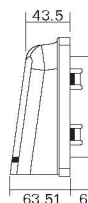

อุปกรณ์เสริม ขนาด 4.5"  
Accessories 120mm.

ตะแกรง G-120  
ราคา 40 บาท

\* หน่วย : mm. \*

ฟิลเตอร์ SA-120  
ราคา 90 บาท

\* หน่วย : mm. \*

ฟิลเตอร์ WFP-803  
ราคา 310 บาท

\* หน่วย : mm. \*

ฟิลเตอร์ WFT-205  
ราคา 495 บาท

\* หน่วย : mm. \*

ฟิลเตอร์ WFC-120  
ราคา 310 บาท

\* หน่วย : mm. \*

ฟิลเตอร์ WFD-120  
ราคา 355 บาท

\* หน่วย : mm. \*

ฟิลเตอร์กันน้ำ WFU-9803P2  
ราคา 1,100 บาท

\* หน่วย : mm. \*

\* ราคาสินค้าไม่รวมภาษีมูลค่าเพิ่มและราคาอาจเปลี่ยนแปลงได้โดยไม่ต้องแจ้งให้ทราบล่วงหน้า \*

**ติดตั้งง่ายและเปลี่ยนฟิลเตอร์  
สะดวกกว่าเดิม**

เปิดออก

WFD120

สไลด์ขึ้น

WFC120

\* หน่วย : mm. \*

\* หน่วย : mm. \*

**พัดลมระบายความร้อน ขนาด 4.5" พร้อมฟิลเตอร์**