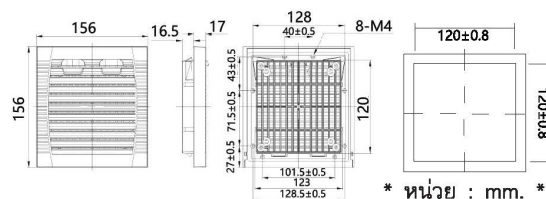

**ติดตั้งง่ายและเปลี่ยนฟิลเตอร์  
สะดวกกว่าเดิม**

เปิดออก

WFD120

สไลด์ขึ้น

WFC120

\* หน่วย : mm. \*

\* หน่วย : mm. \*

**พัดลมระบายความร้อน ขนาด 4.5" พร้อมฟิลเตอร์**