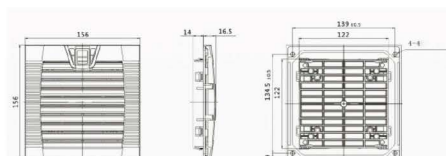

* หน่วย : mm. *