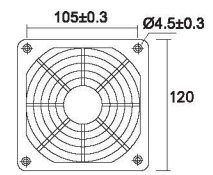

อุปกรณ์เสริม ขนาด 4.5"  
Accessories 120mm.

ตะแกรง G-120  
ราคา 40 บาท

\* หน่วย : mm. \*

ฟิลเตอร์ SA-120  
ราคา 90 บาท

\* หน่วย : mm. \*

ฟิลเตอร์ WFP-803  
ราคา 310 บาท

\* หน่วย : mm. \*

ฟิลเตอร์ WFT-205  
ราคา 495 บาท

**ติดตั้งง่ายและเปลี่ยนฟิลเตอร์  
สะดวกกว่าเดิม**

เปิดออก

WFD120

สไลด์ขึ้น

WFC120

\* หน่วย : mm. \*

\* หน่วย : mm. \*

**พัดลมระบายความร้อน ขนาด 4.5" พร้อมฟิลเตอร์**

MODEL	WB1238H7PS-A2L-GWFD120	WB1238H7PS-A2L-GWFC120
ราคา/หน่วย (฿)	1,310.-	1,265.-
Axial fan Model	WB1238H7PS-A2L-G(IP55)	WB1238H7PS-A2L-G(IP55)
Operating Voltage	220/240VAC	220/240VAC
Operating Frequency	50/60Hz	50/60Hz
Rated Power (W)	23/20	23/20
Electric Current (A)	0.15/0.13	0.15/0.13
Rated Speed (RPM)	2500/2850	2500/2850
Noise Level dB(A)	50/52	50/52
Axial Fan Airflow (CFM) *	105/123	105/123
Operating Temperature	-10~+65 °C	-10~+65 °C
Metal Guard Model	G120	G120
Outlet filter Model	WFD120	WFC120
Colour Code	RAL7035(Grey)	RAL7035(Grey)
Degrees of Protection	IP55	IP55