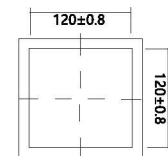

อุปกรณ์เสริม ขนาด 4.5"  
Accessories 120mm.

ตะแกรง G-120  
ราคา 40 บาท

\* หน่วย : mm. \*

ฟิลเตอร์ SA-120  
ราคา 90 บาท

\* หน่วย : mm. \*

ฟิลเตอร์ WFP-803  
ราคา 310 บาท

\* หน่วย : mm. \*

ฟิลเตอร์ WFT-205  
ราคา 495 บาท

\* หน่วย : mm. \*

ฟิลเตอร์ WFC-120  
ราคา 310 บาท

\* หน่วย : mm. \*

ฟิลเตอร์ WFD-120  
ราคา 355 บาท

\* หน่วย : mm. \*

ฟิลเตอร์กันน้ำ WFU-9803P2  
ราคา 1,100 บาท

\* หน่วย : mm. \*

\* ราคาสินค้าไม่รวมภาษีมูลค่าเพิ่มและราคาอาจเปลี่ยนแปลงได้โดยไม่ต้องแจ้งให้ทราบล่วงหน้า \*

**ติดตั้งง่ายและเปลี่ยนฟิลเตอร์  
สะดวกกว่าเดิม**

เปิดออก

WFD120

สไลด์ขึ้น

WFC120

\* หน่วย : mm. \*

\* หน่วย : mm. \*

**พัดลมระบายความร้อน ขนาด 4.5" พร้อมฟิลเตอร์**