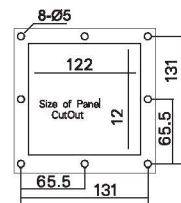

* หน่วย : mm. *

* ราคาสินค้าไม่รวมภาษีมูลค่าเพิ่มและราคาอาจเปลี่ยนแปลงได้โดยไม่ต้องแจ้งให้ทราบล่วงหน้า *