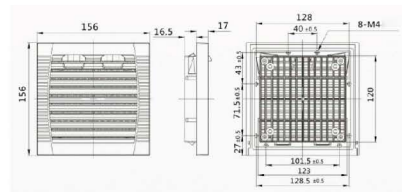

อุปกรณ์เสริม ขนาด 4.5"
Accessories 120mm.

* ราคาสินค้าไม่รวมภาษีมูลค่าเพิ่มและราคาอาจเปลี่ยนแปลงได้โดยไม่ต้องแจ้งให้ทราบล่วงหน้า *