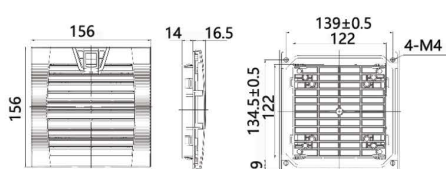

**ติดตั้งง่ายและเปลี่ยนฟิลเตอร์  
สะดวกกว่าเดิม**

เปิดออก

WFD120

สไลด์ขึ้น

WFC120

\* หน่วย : mm. \*

\* หน่วย : mm. \*

**พัดลมระบายความร้อน ขนาด 4.5" พร้อมฟิลเตอร์**

MODEL	WB1238H7PS-A2L-GWFD120	WB1238H7PS-A2L-GWFC120
ราคา/หน่วย (฿)	1,310.-	1,265.-
Axial fan Model	WB1238H7PS-A2L-G(IP55)	WB1238H7PS-A2L-G(IP55)
Operating Voltage	220/240VAC	220/240VAC
Operating Frequency	50/60Hz	50/60Hz
Rated Power (W)	23/20	23/20
Electric Current (A)	0.15/0.13	0.15/0.13
Rated Speed (RPM)	2500/2850	2500/2850
Noise Level dB(A)	50/52	50/52
Axial Fan Airflow (CFM) *	105/123	105/123
Operating Temperature	-10~+65 °C	-10~+65 °C
Metal Guard Model	G120	G120
Outlet filter Model	WFD120	WFC120
Colour Code	RAL7035(Grey)	RAL7035(Grey)
Degrees of Protection	IP55	IP55