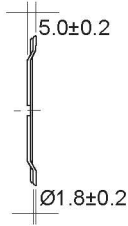

อุปกรณ์เสริม ขนาด 4.5"  
Accessories 120mm.

ตะแกรง G-120  
ราคา 40 บาท

\* หน่วย : mm. \*

ฟิลเตอร์ SA-120  
ราคา 90 บาท

\* หน่วย : mm. \*

ฟิลเตอร์ WFP-803  
ราคา 310 บาท

\* หน่วย : mm. \*

ฟิลเตอร์ WFT-205  
ราคา 495 บาท

**ติดตั้งง่ายและเปลี่ยนฟิลเตอร์  
สะดวกกว่าเดิม**

เปิดออก

WFD120

สไลด์ขึ้น

WFC120

\* หน่วย : mm. \*

\* หน่วย : mm. \*

**พัดลมระบายความร้อน ขนาด 4.5" พร้อมฟิลเตอร์**