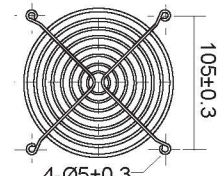

อุปกรณ์เสริม ขนาด 4.5"  
Accessories 120mm.

ตะแกรง G-120  
ราคา 40 บาท

\* หน่วย : mm. \*

ฟิลเตอร์ SA-120  
ราคา 90 บาท

\* หน่วย : mm. \*

ฟิลเตอร์ WFP-803  
ราคา 310 บาท

\* หน่วย : mm. \*

ฟิลเตอร์ WFT-205  
ราคา 495 บาท

**ติดตั้งง่ายและเปลี่ยนฟิลเตอร์  
สะดวกกว่าเดิม**

เปิดออก

WFD120

สไลด์ขึ้น

WFC120

\* หน่วย : mm. \*

\* หน่วย : mm. \*

**พัดลมระบายความร้อน ขนาด 4.5" พร้อมฟิลเตอร์**

MODEL	WB1238H7PS-A2L-GWFD120	WB1238H7PS-A2L-GWFC120
ราคา/หน่วย (฿)	1,310.-	1,265.-
Axial fan Model	WB1238H7PS-A2L-G(IP55)	WB1238H7PS-A2L-G(IP55)
Operating Voltage	220/240VAC	220/240VAC
Operating Frequency	50/60Hz	50/60Hz
Rated Power (W)	23/20	23/20
Electric Current (A)	0.15/0.13	0.15/0.13
Rated Speed (RPM)	2500/2850	2500/2850
Noise Level dB(A)	50/52	50/52
Axial Fan Airflow (CFM) *	105/123	105/123
Operating Temperature	-10~+65 °C	-10~+65 °C
Metal Guard Model	G120	G120
Outlet filter Model	WFD120	WFC120
Colour Code	RAL7035(Grey)	RAL7035(Grey)
Degrees of Protection	IP55	IP55