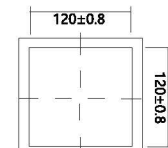

* หน่วย : mm. *