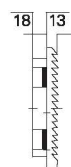

อุปกรณ์เสริม ขนาด 4.5"  
Accessories 120mm.

ตะแกรง G-120  
ราคา 40 บาท

\* หน่วย : mm. \*

ฟิลเตอร์ SA-120  
ราคา 90 บาท

\* หน่วย : mm. \*

ฟิลเตอร์ WFP-803  
ราคา 310 บาท

\* หน่วย : mm. \*

ฟิลเตอร์ WFT-205  
ราคา 495 บาท

**ติดตั้งง่ายและเปลี่ยนฟิลเตอร์  
สะดวกกว่าเดิม**

เปิดออก

WFD120

สไลด์ขึ้น

WFC120

\* หน่วย : mm. \*

\* หน่วย : mm. \*

**พัดลมระบายความร้อน ขนาด 4.5" พร้อมฟิลเตอร์**