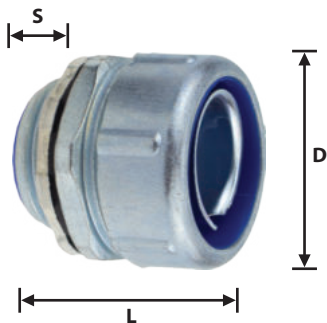

# TEEFLEX STRAIGHT LIQUID-TIGHT BOX CONNECTOR

## คอนเนคเตอร์ท่ออ่อนกันน้ำ

### ■ CN

คอนเนคเตอร์ท่ออ่อนกันน้ำชนิดลอน  
Straight liquid-tight box connector

### ● Feature

The product has inseparatable constitution. High intensity, elegant appearance, no blow holes. Can be conlidently connected with conduits.

Item no. ใช้กับท่อสีดำ	Size	Inch	Dimensions			Price
			S	D	L	
CN-15-Y	15	1/2"	12	33.6	34	42.-
CN-20-Y	20	3/4"	13	40.0	37	57.-
CN-25-Y	25	1"	14	51.5	44	106.-
CN-32-Y	32	1 1/4"	17	67.0	52	180.-
CN-38-Y	38	1 1/2"	19	73.0	55	240.-
CN-51-Y	51	2"	23	90.0	65	340.-
CN-64-Y	64	2 1/2"	25	107	69	500.-
CN-75-Y	75	3"	25	122	69	600.-
CN-100-Y	100	4"	30	160	83	1,000.-