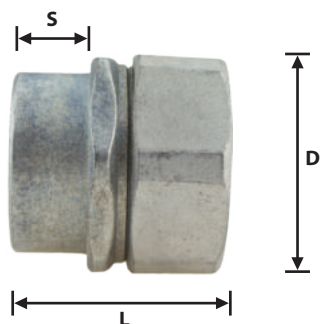

### ● Applying

This product can used to connect the flexible conduits with box, and so on.

### ● Feature

The product has inseparatable constitution. High intensity, elegant appearance, no blow holes. Can be conlidently connected with conduits.

Item no. ใช้กับท่อสีดำ	Size	Inch	Dimensions			Price
			S	D	L	
CN-15-Y	15	1/2"	12	33.6	34	42.-
CN-20-Y	20	3/4"	13	40.0	37	57.-
CN-25-Y	25	1"	14	51.5	44	106.-
CN-32-Y	32	1 1/4"	17	67.0	52	180.-
CN-38-Y	38	1 1/2"	19	73.0	55	240.-
CN-51-Y	51	2"	23	90.0	65	340.-
CN-64-Y	64	2 1/2"	25	107	69	500.-
CN-75-Y	75	3"	25	122	69	600.-
CN-100-Y	100	4"	30	160	83	1,000.-

Item no. ใช้กับท่อสีดํา	Size	Inch	Dimensions			Price
			S	D	L	
CN-12-B	12	3/8"	10	30.3	32	40.-
CN-15-B	15	1/2"	12	33.6	34	42.-
CN-20-B	20	3/4"	13	40.0	37	57.-
CN-25-B	25	1"	14	51.5	44	106.-
CN-32-B	32	1 1/4"	17	67.0	52	180.-
CN-38-B	38	1 1/2"	19	73.0	55	240.-
CN-51-B	51	2"	23	90.0	65	340.-
CN-64-B	64	2 1/2"	25	107	69	500.-
CN-75-B	75	3"	25	122	69	600.-
CN-100-B	100	4"	30	160	83	1,000.-

### ● Applying

The connector is applied to connect the flexible conduits with steel conduits which has a screw thread.

Item no. ใช้กับท่อสีดำ	Size	Inch	Metric screw thread	Dimensions			Price
				S	D	L	
CP-15	15	1/2"	M24 x 1.5	12	33.6	34	42.-
CP-20	20	3/4"	M30 x 2	13	40.0	37	58.-
CP-25	25	1"	M36 x 2	14	51.5	44	100.-
CP-32	32	1 1/4"	M48 x 2	17	63.0	52	180.-
CP-38	38	1 1/2"	M60 x 2	19	73.0	55	240.-
CP-51	51	2"	M75 x 2	23	90.0	65	340.-
CP-64	64	2 1/2"	M90 x 2	25	107	69	680.-
CP-75	75	3"	M90 x 2	25	122	69	920.-
CP-100	100	4"	M108 x 2	30	160	83	1,380.-