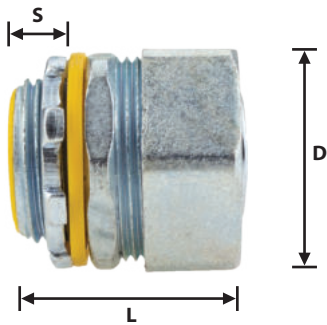

# TEEFLEX STRAIGHT LIQUID-TIGHT BOX CONNECTOR

### ■ CN

คอนเนคเตอร์ท่ออ่อนกันน้ำชนิดลอน  
Straight liquid-tight box connector

### ● Feature

The product has inseparatable constitution. High intensity, elegant appearance, no blow holes. Can be conlidently connected with conduits.

Item no. ใช้กับท่อสีดำ	Size	Inch	Dimensions			Price
			S	D	L	
CN-15-Y	15	1/2"	12	33.6	34	42.-
CN-20-Y	20	3/4"	13	40.0	37	57.-
CN-25-Y	25	1"	14	51.5	44	106.-
CN-32-Y	32	1 1/4"	17	67.0	52	180.-
CN-38-Y	38	1 1/2"	19	73.0	55	240.-
CN-51-Y	51	2"	23	90.0	65	340.-
CN-64-Y	64	2 1/2"	25	107	69	500.-
CN-75-Y	75	3"	25	122	69	600.-
CN-100-Y	100	4"	30	160	83	1,000.-

### ● Applying

The connector is applied to connect the flexible conduits with steel conduits which has a screw thread.

Item no. ใช้กับท่อสีดำ	Size	Inch	Metric screw thread	Dimensions			Price
				S	D	L	
CP-15	15	1/2"	M24 x 1.5	12	33.6	34	42.-
CP-20	20	3/4"	M30 x 2	13	40.0	37	58.-
CP-25	25	1"	M36 x 2	14	51.5	44	100.-
CP-32	32	1 1/4"	M48 x 2	17	63.0	52	180.-
CP-38	38	1 1/2"	M60 x 2	19	73.0	55	240.-
CP-51	51	2"	M75 x 2	23	90.0	65	340.-
CP-64	64	2 1/2"	M90 x 2	25	107	69	680.-
CP-75	75	3"	M90 x 2	25	122	69	920.-
CP-100	100	4"	M108 x 2	30	160	83	1,380.-