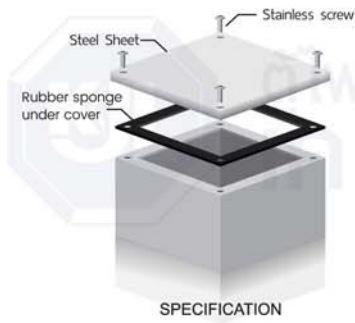

KBXG พูลบ็อกซ์ ชุบกัลวาไนซ์

Price List

รหัส Code	กว้าง x ยาว x สูง (มม.) W x L x H (mm.)	ความหนา (มม.) / ราคาต่อหน่วย (บาท) Thickness (mm.) / Unit Price (Baht)			
		2.0 mm. (A)	2.3 mm. (B)	2.5 mm. (C)	3.0 mm. (D)
KBXG 001	100 x 100 x 100	✓ 680	750	-	-
KBXG 002	150 x 150 x 100	✓ 890	1,000	-	-
KBXG 003	150 x 150 x 150	✓ 1,080	1,200	-	-
KBXG 004	200 x 200 x 100	✓ 1,340	1,500	-	-
KBXG 005	200 x 200 x 150	✓ 1,550	1,800	-	-
KBXG 006	200 x 200 x 200	✓ 1,900	2,100	-	-
KBXG 007	250 x 250 x 100	✓ 1,800	2,000	-	-
KBXG 008	250 x 250 x 150	✓ 2,150	2,400	-	-
KBXG 009	250 x 250 x 200	✓ 2,500	2,800	-	-
KBXG 010	250 x 250 x 250	✓ 2,700	3,000	-	-
KBXG 011	300 x 300 x 150	✓ 2,800	3,100	-	-
KBXG 012	300 x 300 x 200	✓ 3,150	3,500	-	-
KBXG 013	300 x 300 x 250	3,350	3,700	-	-
KBXG 014	300 x 300 x 300	3,500	3,900	-	-
KBXG 015	400 x 400 x 150	4,200	4,700	-	-
KBXG 016	400 x 400 x 200	4,750	5,300	-	-
KBXG 017	400 x 400 x 250	4,950	5,500	-	-
KBXG 018	400 x 400 x 300	5,400	6,000	-	-
KBXG 019	400 x 400 x 400	6,100	6,800	-	-
KBXG 020	500 x 500 x 200	7,000	7,500	8,000	-
KBXG 021	500 x 500 x 250	7,700	8,200	8,700	-
KBXG 022	500 x 500 x 300	8,500	9,000	9,500	-
KBXG 023	500 x 500 x 400	9,500	10,000	10,500	-
KBXG 024	500 x 500 x 500	10,500	11,000	11,500	12,000
KBXG 025	600 x 600 x 200	9,000	9,500	10,000	10,500
KBXG 026	600 x 600 x 300	11,000	11,500	12,000	12,500
KBXG 027	600 x 600 x 400	12,000	12,500	13,000	13,500
KBXG 028	600 x 600 x 500	13,000	13,500	14,000	14,500
KBXG 029	600 x 600 x 600	15,500	16,000	16,500	17,000

*ราคานี้ยังไม่รวม VAT 7% / ราคาอาจมีการเปลี่ยนแปลงโดยไม่ต้องแจ้งล่วงหน้า

พูล บ็อกซ์
เคจเอจ