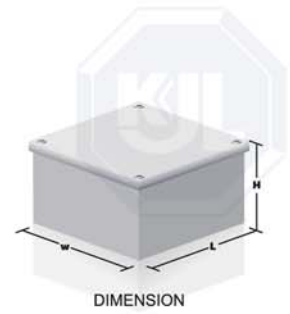

KBXG พูลบ็อกซ์ ชุบกัลวาไนซ์

Price List

รหัส Code	กว้าง x ยาว x สูง (มม.) W x L x H (mm.)	ความหนา (มม.) / ราคาต่อหน่วย (บาท) Thickness (mm.) / Unit Price (Baht)			
		2.0 mm. (A)	2.3 mm. (B)	2.5 mm. (C)	3.0 mm. (D)
KBXG 001	100 x 100 x 100	✓ 680	750	-	-
KBXG 002	150 x 150 x 100	✓ 890	1,000	-	-
KBXG 003	150 x 150 x 150	✓ 1,080	1,200	-	-
KBXG 004	200 x 200 x 100	✓ 1,340	1,500	-	-
KBXG 005	200 x 200 x 150	✓ 1,550	1,800	-	-
KBXG 006	200 x 200 x 200	✓ 1,900	2,100	-	-
KBXG 007	250 x 250 x 100	✓ 1,800	2,000	-	-
KBXG 008	250 x 250 x 150	✓ 2,150	2,400	-	-
KBXG 009	250 x 250 x 200	✓ 2,500	2,800	-	-
KBXG 010	250 x 250 x 250	✓ 2,700	3,000	-	-
KBXG 011	300 x 300 x 150	✓ 2,800	3,100	-	-
KBXG 012	300 x 300 x 200	✓ 3,150	3,500	-	-
KBXG 013	300 x 300 x 250	3,350	3,700	-	-
KBXG 014	300 x 300 x 300	3,500	3,900	-	-
KBXG 015	400 x 400 x 150	4,200	4,700	-	-
KBXG 016	400 x 400 x 200	4,750	5,300	-	-
KBXG 017	400 x 400 x 250	4,950	5,500	-	-
KBXG 018	400 x 400 x 300	5,400	6,000	-	-
KBXG 019	400 x 400 x 400	6,100	6,800	-	-
KBXG 020	500 x 500 x 200	7,000	7,500	8,000	-
KBXG 021	500 x 500 x 250	7,700	8,200	8,700	-
KBXG 022	500 x 500 x 300	8,500	9,000	9,500	-
KBXG 023	500 x 500 x 400	9,500	10,000	10,500	-
KBXG 024	500 x 500 x 500	10,500	11,000	11,500	12,000
KBXG 025	600 x 600 x 200	9,000	9,500	10,000	10,500
KBXG 026	600 x 600 x 300	11,000	11,500	12,000	12,500
KBXG 027	600 x 600 x 400	12,000	12,500	13,000	13,500
KBXG 028	600 x 600 x 500	13,000	13,500	14,000	14,500
KBXG 029	600 x 600 x 600	15,500	16,000	16,500	17,000

*ราคานี้ยังไม่รวม VAT 7% / ราคาอาจมีการเปลี่ยนแปลงโดยไม่ต้องแจ้งล่วงหน้า

พูล บ็อกซ์
เคจเอจ