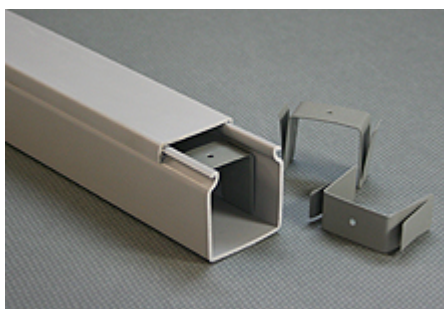

> **ตัวล๊อค Type B :**

อุปกรณ์ล็อกรางเก็บสายไฟ TYPE B เป็นผลิตภัณฑ์สำหรับจับล็อกสายไฟไปตามแนวรางเก็บสายไฟ เพื่อกันไม่ให้สายไฟในรางเก็บสายไฟย้วยหล่นลงมาเมื่อเดินสายไฟในแนวผนังหรือ แนวฝ้าเพดาน ซึ่งเหมาะที่จะใช้คู่กับราง Air Duct (PRI Type AD) , Wire Way (PRI Type WW) , Wire Duct slotted Type (PRI Type WD)