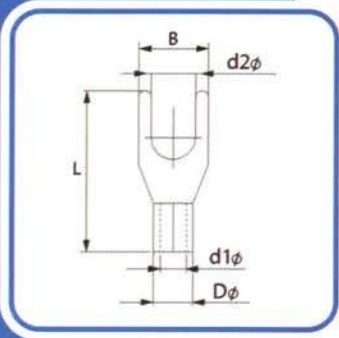

## SPADE TERMINALS

### หางปลาเอกเปลือย

(Y TYPE)

Material: E-Copper

Surface: Tin plated

Item No.	TIS Wire Size mm <sup>2</sup>	DIMENSIONS (MM.)					AWG	DIN mm <sup>2</sup>	Q'TY in box
		d2φ	B	L	Dφ	d1φ			
Y 1.5-3S	1.5	3.3	5.7	16.0	3.3	1.7	22-16	0.5-1.5	2,500
Y 1.5-4S		4.3	6.4						
Y 1.5-5S		5.3	8.0						
Y 2.5-3S	2.5	3.3	5.7	16.0	3.9	2.3	16-14	1.5-2.5	2,500
Y 2.5-4S		4.3	6.4						
Y 2.5-5S		5.3	7.3						
Y 4-4	4	4.3	8.0	18.3	5.0	3.0	14-12	2.5-4	2,000
Y 4-5		5.3							
Y 6-4S	6	4.3	7.2	18.8	5.4	3.4	12-10	4-6	2,000
Y 6-5S		5.3	8.2						
Y 6-6		6.4	12.0						24.0

### หางปลาเอกหุ้ม

(YF TYPE)

Material: E-Copper

Surface: Tin plated

Insulation: PVC

Item No.	TIS Wire Size mm <sup>2</sup>	DIMENSIONS (MM.)						Color	AWG	DIN mm <sup>2</sup>	Q'TY in box
		d2φ	B	L	L1	ℓ	d1φ				
YF 1.5-3S	1.5	3.3	5.7	22.0	16.0	10.5	4.0	Red	22-16	0.5-1.5	2,000
YF 1.5-4S		4.3	6.4								
YF 1.5-5S		5.3	8.0								
YF 2.5-3S	2.5	3.3	5.7	22.0	16.0	10.7	4.5	Blue	16-14	1.5-2.5	1,000
YF 2.5-4S		4.3	6.4								
YF 2.5-5S		5.3	7.3								
YF 4-4	4	4.3	8.0	25.5	18.3	13.5	6.0	Black	14-12	2.5-4	1,000
YF 4-5		5.3									
YF 6-4S	6	4.3	7.2	25.5	18.8	13.5	6.5	Yellow	12-10	4-6	500
YF 6-5S		5.3	8.2								
YF 6-6		6.4	12.0								