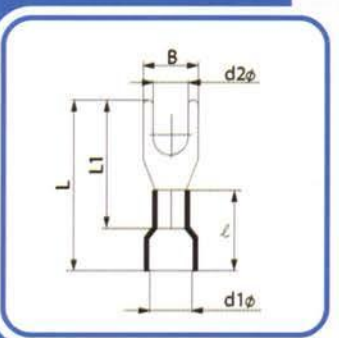

### หางปลาเอกเปลือย

(Y TYPE)

Material: E-Copper

Surface: Tin plated

Item No.	TIS Wire Size mm <sup>2</sup>	DIMENSIONS (MM.)					AWG	DIN mm <sup>2</sup>	Q'TY in box
		d2φ	B	L	Dφ	d1φ			
Y 1.5-3S	1.5	3.3	5.7	16.0	3.3	1.7	22-16	0.5-1.5	2,500
Y 1.5-4S		4.3	6.4						
Y 1.5-5S		5.3	8.0						
Y 2.5-3S	2.5	3.3	5.7	16.0	3.9	2.3	16-14	1.5-2.5	2,500
Y 2.5-4S		4.3	6.4						
Y 2.5-5S		5.3	7.3						
Y 4-4	4	4.3	8.0	18.3	5.0	3.0	14-12	2.5-4	2,000
Y 4-5		5.3							
Y 6-4S	6	4.3	7.2	18.8	5.4	3.4	12-10	4-6	2,000
Y 6-5S		5.3	8.2						
Y 6-6		6.4	12.0						24.0

## INSULATED SPADE TERMINALS

### หางปลาเอกหุ้ม

(YF TYPE)

Material: E-Copper

Surface: Tin plated

Insulation: PVC

Item No.	TIS Wire Size mm <sup>2</sup>	DIMENSIONS (MM.)						Color	AWG	DIN mm <sup>2</sup>	Q'TY in box
		d2φ	B	L	L1	ℓ	d1φ				
YF 1.5-3S	1.5	3.3	5.7	22.0	16.0	10.5	4.0	Red	22-16	0.5-1.5	2,000
YF 1.5-4S		4.3	6.4								
YF 1.5-5S		5.3	8.0								
YF 2.5-3S	2.5	3.3	5.7	22.0	16.0	10.7	4.5	Blue	16-14	1.5-2.5	1,000
YF 2.5-4S		4.3	6.4								
YF 2.5-5S		5.3	7.3								
YF 4-4	4	4.3	8.0	25.5	18.3	13.5	6.0	Black	14-12	2.5-4	1,000
YF 4-5		5.3									
YF 6-4S	6	4.3	7.2	25.5	18.8	13.5	6.5	Yellow	12-10	4-6	500
YF 6-5S		5.3	8.2								
YF 6-6		6.4	12.0								