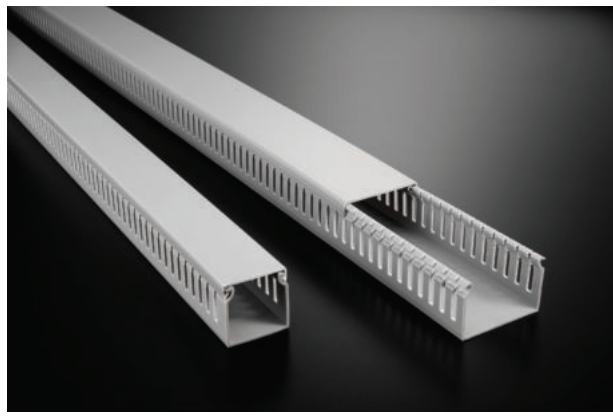

BANDEX WIRING DUCT

วายนึ่งดัก

- Material : High impact, self-extinguishing, warpproof P.V.C. (Polyvinyl chloride)
- Color : Gray
- Maximum service temperature : 80°C
- Used extensively for all wiring applications Where cable protection is essential i.e. Switchboards etc. (Features parallel holes onboth sidewalls to facilitate cutting in wire application.)
- Special colour, size, length upon request of large quantity.

RISESUN

UNITUBE

BANDEX WIRING DUCT

สายร้อยดัก

Dimention W x H (mm.)	No. of packing	Item no.		Price
		Slotted :ø4 mm.	Length 2 m.	
15 x 25	150	WD-1525-4		114.-
20 x 20	140	WD-2020-4		128.-
25 x 25	88	WD-2525-4		128.-
25 x 45	54	WD-2545-4		160.-
25 x 65	40	WD-2565-4		226.-
30 x 30	70	WD-3030-4		160.-
33 x 33	54	WD-3333-4		160.-
33 x 45	40	WD-3345-4		176.-
33 x 65	30	WD-3365-4		270.-
45 x 45	30	WD-4545-4		252.-
45 x 65	24	WD-4565-4		290.-
50 x 50	26	WD-5050-4		270.-
60 x 40	18	WD-6040-4		350.-
60 x 60	18	WD-6060-4		330.-
65 x 45	20	WD-6545-4		290.-
65 x 65	16	WD-6565-4		324.-